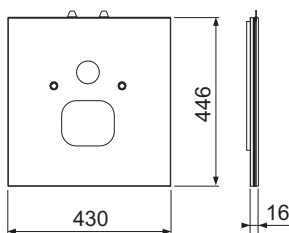

**Стеклопанель TECElux для TECEone**

номенклатурный номер : 9650110

Цвет: Стекло черное

Выставочные образцы: —

К 1: 1 шт.

К 2: 20 шт.

описание:

Нижняя стеклянная панель для унитазов TECEone с функцией биде, включая звукоизоляционный комплект и армированные шланги для подсоединения горячей и холодной воды к стандартным угловым вентилям.

Размеры (в х ш х г): 446 x 430 x 16 мм

данные о продажах:

наименование товара: Стеклянная панель TECElux для TECEone, черная

Группа товаров: 920

Группа продукции: 2009200020

Чертежи:

Запасные части:

- | | | |
|---|---------|---|
| 1 | 9820291 | Защитные втулки для нижнего стекла TECElux, комплект 2 шт. |
| 2 | 9820351 | Демпферная лента для унитаза |
| 3 | 9820425 | Армированные шланги TECElux для подключения TECEone, комплект 2 шт. |