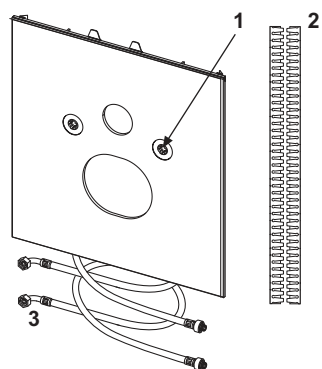

**Стеклопанель TECElux для TECEone**

номенклатурный номер : 9650110

Цвет: Стекло черное

Выставочные образцы: —

К 1: 1 шт.

К 2: 20 шт.

описание:

Нижняя стеклянная панель для унитазов TECEone с функцией биде, включая звукоизоляционный комплект и армированные шланги для подсоединения горячей и холодной воды к стандартным угловым вентилям.

Размеры (в х ш х г): 446 x 430 x 16 мм

данные о продажах:

наименование товара: Стеклянная панель TECElux для TECEone, черная

Группа товаров: 920

Группа продукции: 2009200020

Чертежи:

Запасные части:

- | | | |
|---|---------|---|
| 1 | 9820291 | Защитные втулки для нижнего стекла TECElux, комплект 2 шт. |
| 2 | 9820351 | Демпферная лента для унитаза |
| 3 | 9820425 | Армированные шланги TECElux для подключения TECEone, комплект 2 шт. |