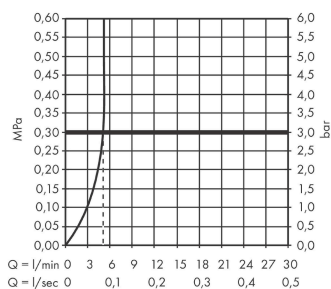

Finoris

Смеситель для раковины, однорычажный, скрытого монтажа, настенный, с изливом 22,8 см

Поверхности : матовый черный Артикульный номер: 76050670

Описание

Характеристики

- состоит из: смеситель для раковины, однорычажный, скрытого монтажа, настенный, слив/перелив
- выступ 228 мм
- тип струи: ламинарная струя
- максимальный расход воды при 3 бар: 5 л/мин
- Керамический картридж
- подходит для проточных водонагревателей
- сливной набор без опции перекрытия стока
- материал сливного набора: металл
- вид соединения: скрытая часть
- с возможностью размещения рукоятки справа или слева

Технология

Награды за дизайн

reddot winner 2021

Продукт

Чертеж

График расхода воды

Finoris

Смеситель для раковины, однорычажный, скрытого монтажа, настенный, с изливом 22,8 см