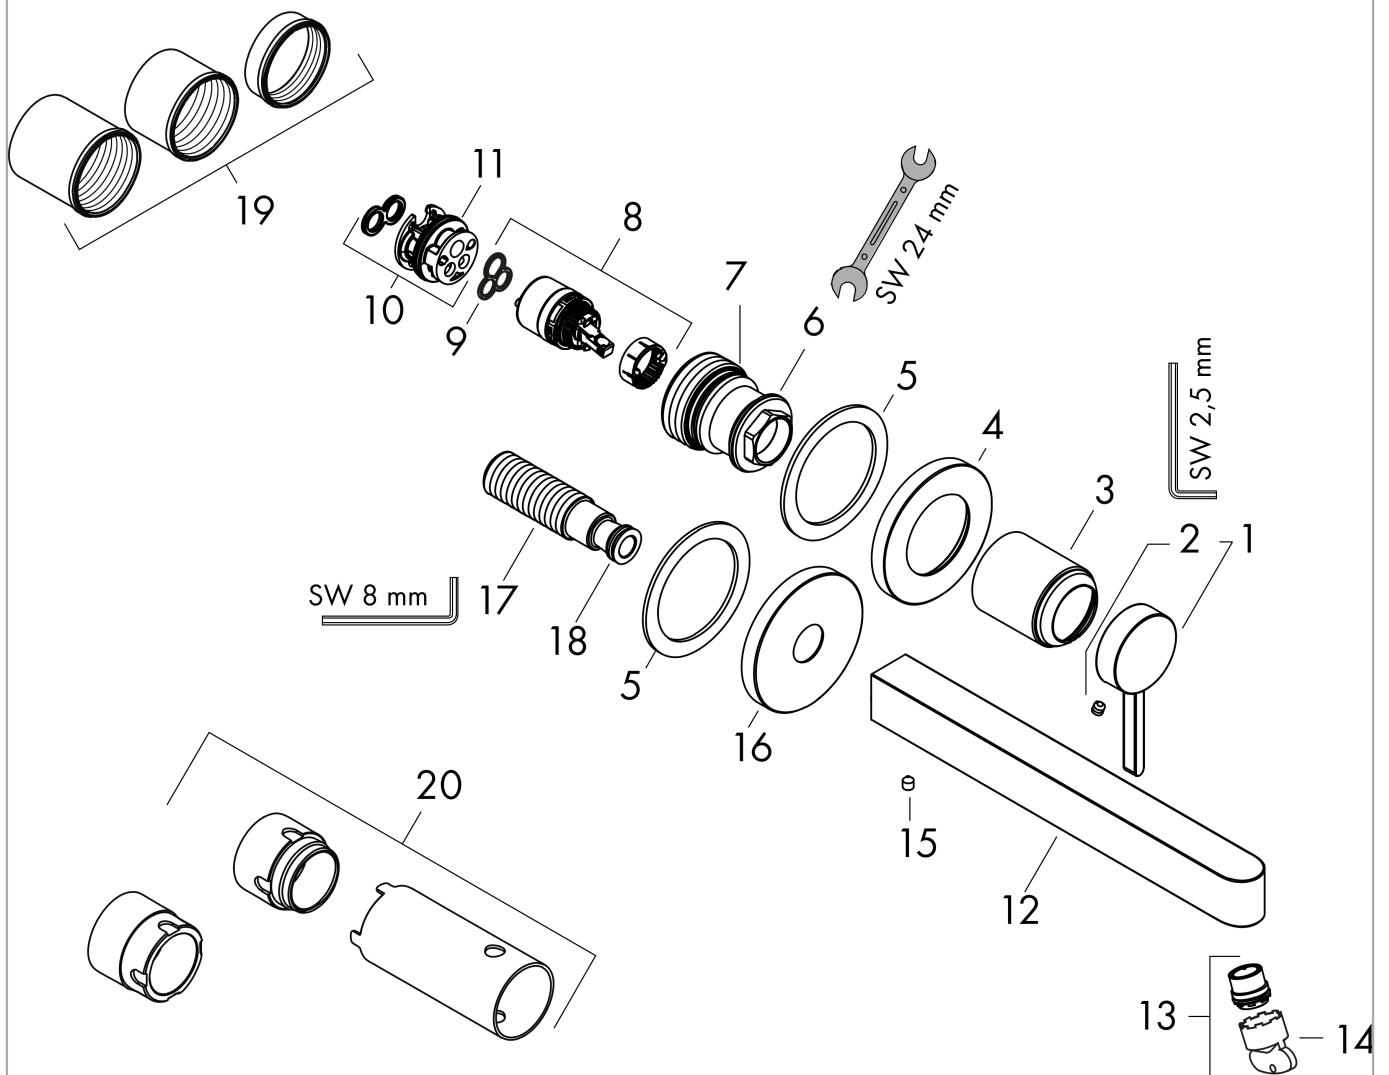

Finoris

Смеситель для раковины, однорычажный, скрытого монтажа, настенный, с изливом 22,8 см

Поверхности : матовый черный Артикульный номер: 76050670

Описание

Характеристики

- состоит из: смеситель для раковины, однорычажный, скрытого монтажа, настенный, слив/перелив
- выступ 228 мм
- тип струи: ламинарная струя
- максимальный расход воды при 3 бар: 5 л/мин
- Керамический картридж
- подходит для проточных водонагревателей
- сливной набор без опции перекрытия стока
- материал сливного набора: металл
- вид соединения: скрытая часть
- с возможностью размещения рукоятки справа или слева

Технология

Награды за дизайн

reddot winner 2021

Продукт

Чертеж

График расхода воды

Finoris

Смеситель для раковины, однорычажный, скрытого монтажа, настенный, с изливом 22,8 см

Поверхности : матовый черный Артикульный номер: **76050670**

Покомпонентное изображение

Год выпуска: >06/21

Finoris

Смеситель для раковины, однорычажный, скрытого монтажа, настенный, с изливом 22,8 см

Поверхности : матовый черный Артикульный номер: 76050670

**Перечень запасных частей**

Год выпуска: >06/21

Позиция	Описание	Артикульный номер	PC	PU
1	handle	93986670	-	1
2	hollow set screw M5x5	98446000	-	1
3	sleeve	93989670	-	1
4	escutcheon for handle	93988670	-	1
5	washer	97600000	-	1
6	nut	93141000	-	1
7	O-ring 34x2	98383000	-	1
8	cartridge, assy	93760000	-	1
9	seal	98865000	-	1
10	adapter for cartridge	95634000	-	1
11	O-ring 26x2	98147000	-	1
12	spout 225 mm	93985670	-	1
13	spray former	93973000	-	1
14	special tool	98987000	-	1
15	hollow set screw M5x6	97768000	-	1
16	escutcheon for spout	93987670	-	1
17	connecting thread G½	95626000	-	1
18	O-ring 13x2	98128000	-	1
19	fixing set	97971000	-	1
20	extension set 25 mm for 13622180	31971000	-	1
a	waste	50001670	-	1