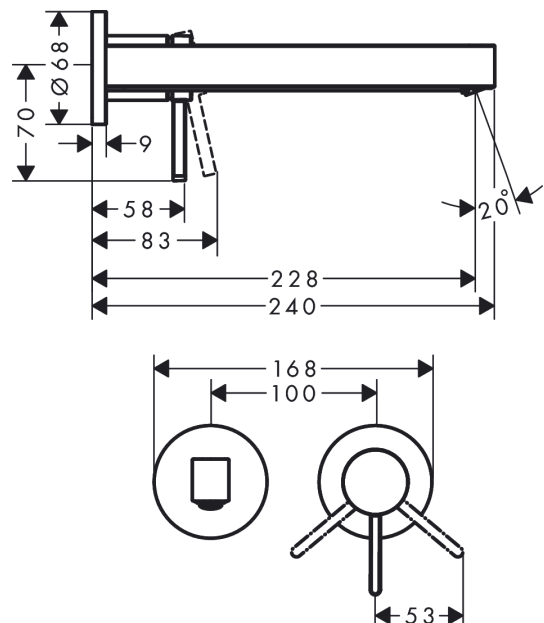

Finoris

Смеситель для раковины, однорычажный, скрытого монтажа, настенный, с изливом 22,8 см

Поверхности : матовый черный Артикульный номер: 76050670

Описание

Характеристики

- состоит из: смеситель для раковины, однорычажный, скрытого монтажа, настенный, слив/перелив
- выступ 228 мм
- тип струи: ламинарная струя
- максимальный расход воды при 3 бар: 5 л/мин
- Керамический картридж
- подходит для проточных водонагревателей
- сливной набор без опции перекрытия стока
- материал сливного набора: металл
- вид соединения: скрытая часть
- с возможностью размещения рукоятки справа или слева

Технология

Награды за дизайн

reddot winner 2021

Продукт

Чертеж

График расхода воды

Finoris

Смеситель для раковины, однорычажный, скрытого монтажа, настенный, с изливом 22,8 см

Поверхности : матовый черный Артикульный номер: **76050670**

Покомпонентное изображение

Год выпуска: >06/21

Finoris

Смеситель для раковины, однорычажный, скрытого монтажа, настенный, с изливом 22,8 см

Поверхности : матовый черный Артикульный номер: 76050670

**Перечень запасных частей**

Год выпуска: >06/21

Позиция	Описание	Артикульный номер	PC	PU
1	handle	93986670	-	1
2	hollow set screw M5x5	98446000	-	1
3	sleeve	93989670	-	1
4	escutcheon for handle	93988670	-	1
5	washer	97600000	-	1
6	nut	93141000	-	1
7	O-ring 34x2	98383000	-	1
8	cartridge, assy	93760000	-	1
9	seal	98865000	-	1
10	adapter for cartridge	95634000	-	1
11	O-ring 26x2	98147000	-	1
12	spout 225 mm	93985670	-	1
13	spray former	93973000	-	1
14	special tool	98987000	-	1
15	hollow set screw M5x6	97768000	-	1
16	escutcheon for spout	93987670	-	1
17	connecting thread G½	95626000	-	1
18	O-ring 13x2	98128000	-	1
19	fixing set	97971000	-	1
20	extension set 25 mm for 13622180	31971000	-	1
a	waste	50001670	-	1