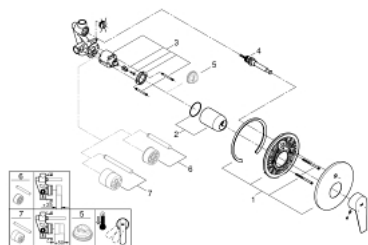

## 29 079 001 СМЕСИТЕЛЬ ОДНОРЫЧАЖНЫЙ ДЛЯ ВАННЫ, DN 15

### ЗАПАСНЫЕ ЧАСТИ

- 1: Розетка (Order-nr. 46905000)
- 2: Заглушка (Order-nr. 09038000)
- 3: Картридж керамич. (Order-nr. 46048000)
- 4: Переключатель (Order-nr. 46737000)
- 5: Огранич.темп. для картр.46048,46386 (Order-nr. 46308000)\*
- 6: Втулка-удлинение 25 мм для 33961 (Order-nr. 46191000)\*
- 7: Втулка-удлинение 50 мм для 33961 (Order-nr. 46343000)\*