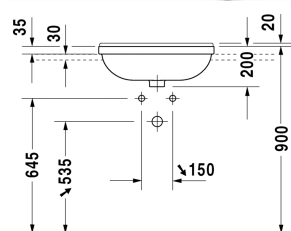

**Starck 3 Умывальник, встраиваемый до половины #**  
0310550000

| < 550 мм > |

Умывальник, встраиваемый до половины	Размеры	Вес	Номер заказа
с переливом, с плоскостью под смеситель, включая крепление для встраивания в деревянную столешницу, 550 мм			
<b>Цвета</b>			
00 Белый Alpin			
<b>Вариант</b>			
●	550 x 460 мм	14,500 кг	0310550000
Сантехническая керамика со специальным покрытием WonderGliss остается чистой и красивой в течение долгого времени. При заказе WonderGliss добавьте "1" на 11-м месте в артикуле модели.			

Все чертежи содержат необходимые размеры с соблюдением стандартных допусков. Они указаны в мм и не являются обязательными. Точные размеры, в частности для монтажа по индивидуальному заказу, можно получить только по готовому изделию.