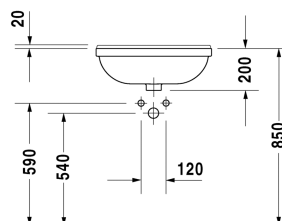

**Starck 3 Умывальник, встраиваемый до половины #**  
0310550000

| < 550 мм > |

Умывальник, встраиваемый до половины	Размеры	Вес	Номер заказа
с переливом, с плоскостью под смеситель, включая крепление для встраивания в деревянную столешницу, 550 мм			
<b>Цвета</b>			
00 Белый Alpin			
<b>Вариант</b>			
●	550 x 460 мм	14,500 кг	0310550000
Сантехническая керамика со специальным покрытием WonderGliss остается чистой и красивой в течение долгого времени. При заказе WonderGliss добавьте "1" на 11-м месте в артикуле модели.			

Все чертежи содержат необходимые размеры с соблюдением стандартных допусков. Они указаны в мм и не являются обязательными. Точные размеры, в частности для монтажа по индивидуальному заказу, можно получить только по готовому изделию.