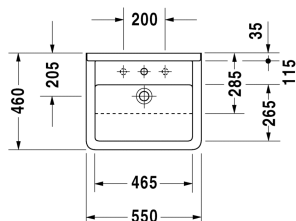

**Starck 3 Умывальник, встраиваемый до половины #**  
0310550000

| < 550 мм > |

Умывальник, встраиваемый до половины	Размеры	Вес	Номер заказа
с переливом, с плоскостью под смеситель, включая крепление для встраивания в деревянную столешницу, 550 мм			
<b>Цвета</b>			
00 Белый Alpin			
<b>Вариант</b>			
●	550 x 460 мм	14,500 кг	0310550000
Сантехническая керамика со специальным покрытием WonderGliss остается чистой и красивой в течение долгого времени. При заказе WonderGliss добавьте "1" на 11-м месте в артикуле модели.			

Все чертежи содержат необходимые размеры с соблюдением стандартных допусков. Они указаны в мм и не являются обязательными. Точные размеры, в частности для монтажа по индивидуальному заказу, можно получить только по готовому изделию.