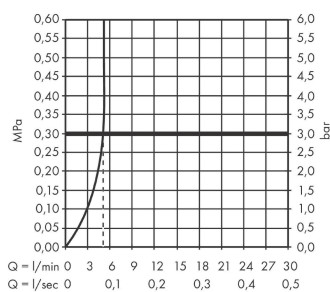

График расхода воды