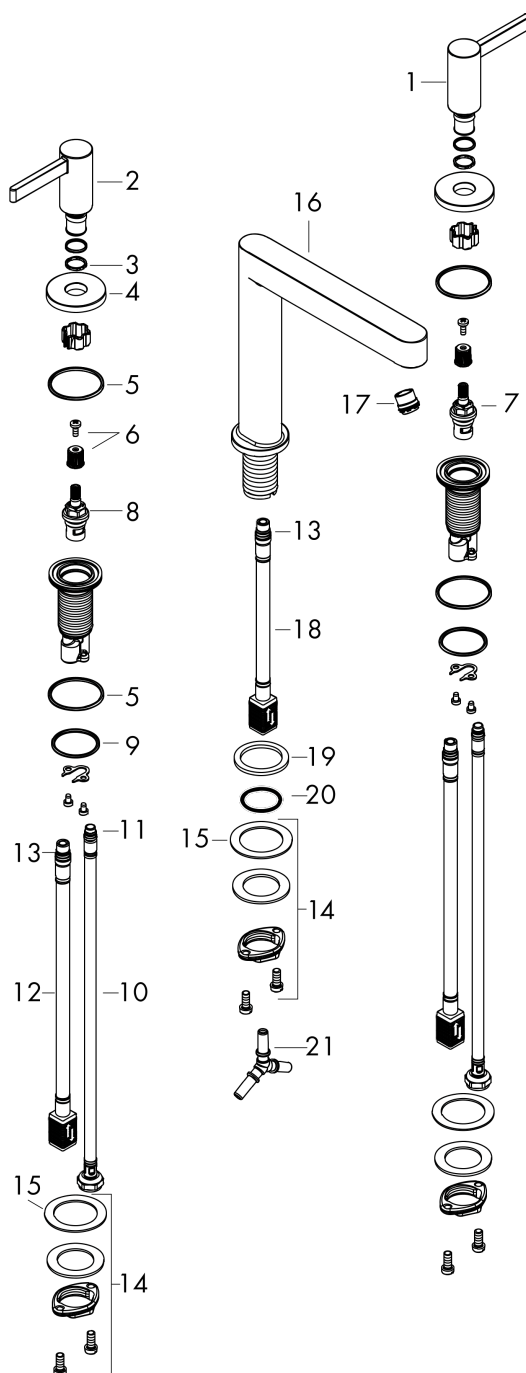

#### Характеристики

- состоит из: смеситель для раковины на 3 отверстия, сливной клапан
- ComfortZone 160
- проекция: 169 мм
- высота излива: 162 мм
- вариант рукоятки: рычажные рукоятки
- тип струи: ламинарная струя
- максимальный объем расхода воды при 3 барах: 5 л/мин
- подходит для проточных водонагревателей
- сливной клапан Push-Open G 1 ¼
- материал сливного клапана: металл
- тип соединения: соединительный шланг G ¾

### Чертеж

### График расхода воды

**Finoris**

**Смеситель для раковины, на 3 отверстия, 160, со сливным клапаном Push-Open**

Поверхность: **хром**    Артикульный номер: **76034000**

**Покомпонентное изображение**

Год выпуска: >06/21

**Finoris****Смеситель для раковины, на 3 отверстия, 160, со сливным клапаном Push-Open**Поверхность: **хром** Артикульный номер: **76034000****Перечень запасных частей**

Год выпуска: &gt;06/21

Позиция	Описание	Артикульный номер	PC	PU
1	handle for cold water	93970000	-	1
2	handle for hot water	93969000	-	1
3	O-Ring 14x1,5	98201000	-	1
4	escutcheon for handle	92956000	-	1
5	O-ring 26x2,5	98216000	-	1
6	handle fixing set	98932000	-	1
7	shut off unit left closing	95366000	-	1
8	shut off unit right closing	98817000	-	1
9	O-ring 33x2,5	92907000	-	1
10	connection hose 450 mm M8x0,75 G3/8	97206000	-	1
11	O-ring 6,6x1,6	93019000	-	1
12	connection hose 400 mm M10x1	92914000	-	1
13	O-ring 7x1,5	98422000	-	1
14	fixing set (Ø 28)	92909000	-	1
15	lever collar	97548000	-	1
16	spout cpl.	93972000	-	1
17	spray former	93973000	-	1
18	connection hose 200 mm M10x1	92913000	-	1
19	flat seal	98749000	-	1
20	O-ring 26x4	92191000	-	1
21	hose connection angel	92905000	-	1
a	push-open waste set	50100000	-	1