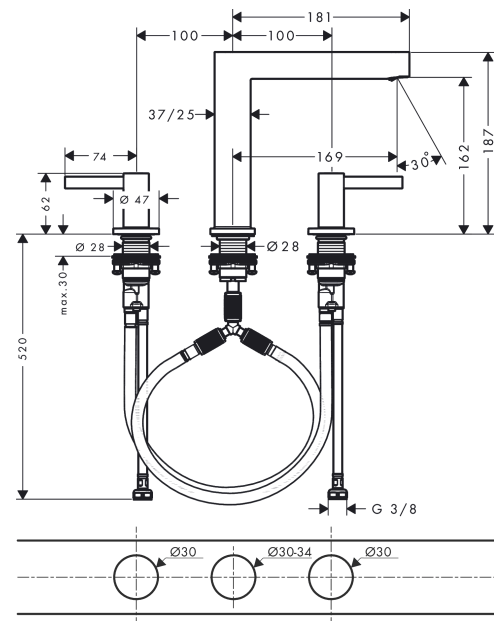

#### Характеристики

- состоит из: смеситель для раковины на 3 отверстия, сливной клапан
- ComfortZone 160
- проекция: 169 мм
- высота излива: 162 мм
- вариант рукоятки: рычажные рукоятки
- тип струи: ламинарная струя
- максимальный объем расхода воды при 3 барах: 5 л/мин
- подходит для проточных водонагревателей
- сливной клапан Push-Open G 1 ¼
- материал сливного клапана: металл
- тип соединения: соединительный шланг G ¾

### График расхода воды

**Finoris**

**Смеситель для раковины, на 3 отверстия, 160, со сливным клапаном Push-Open**

Поверхность: **хром**    Артикульный номер: **76034000**

**Покомпонентное изображение**

Год выпуска: >06/21

**Finoris****Смеситель для раковины, на 3 отверстия, 160, со сливным клапаном Push-Open**Поверхность: **хром** Артикульный номер: **76034000****Перечень запасных частей**

Год выпуска: &gt;06/21

Позиция	Описание	Артикульный номер	PC	PU
1	handle for cold water	93970000	-	1
2	handle for hot water	93969000	-	1
3	O-Ring 14x1,5	98201000	-	1
4	escutcheon for handle	92956000	-	1
5	O-ring 26x2,5	98216000	-	1
6	handle fixing set	98932000	-	1
7	shut off unit left closing	95366000	-	1
8	shut off unit right closing	98817000	-	1
9	O-ring 33x2,5	92907000	-	1
10	connection hose 450 mm M8x0,75 G3/8	97206000	-	1
11	O-ring 6,6x1,6	93019000	-	1
12	connection hose 400 mm M10x1	92914000	-	1
13	O-ring 7x1,5	98422000	-	1
14	fixing set (Ø 28)	92909000	-	1
15	lever collar	97548000	-	1
16	spout cpl.	93972000	-	1
17	spray former	93973000	-	1
18	connection hose 200 mm M10x1	92913000	-	1
19	flat seal	98749000	-	1
20	O-ring 26x4	92191000	-	1
21	hose connection angel	92905000	-	1
a	push-open waste set	50100000	-	1