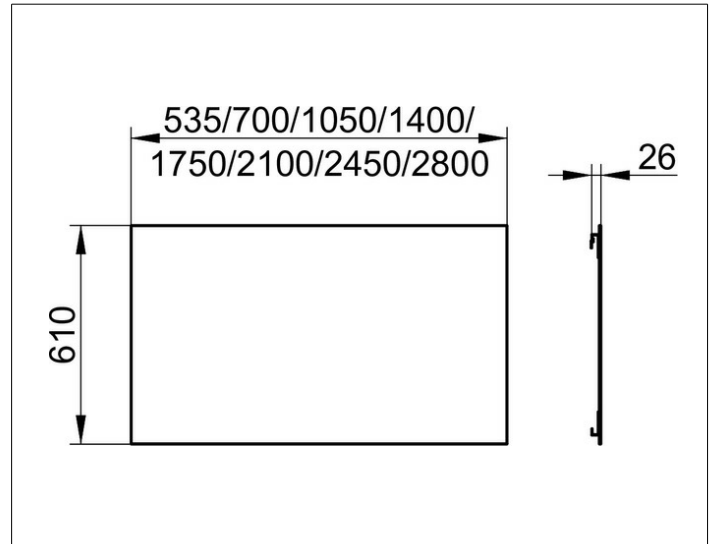

Edition 11

11195001000 Зеркало хрустальное

ИЗДЕЛИЕ

ЧЕРТЕЖ

ГАБАРИТЫ

535 x 610 x 26 mm