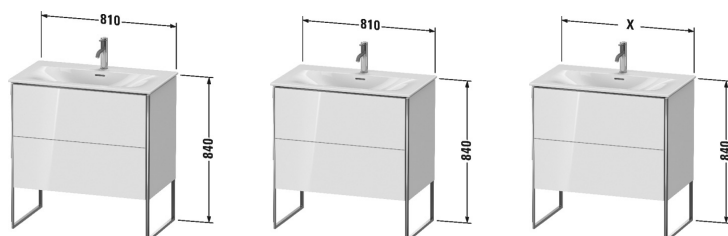

**XSquare Тумбочка напольная # XS4524**

| &lt; 810 мм &gt; |

Тумбочка напольная	Размеры	Вес	Номер заказа
2 выдвижных отделения, верхний ящик, вкл. вырез и крышку для сифона, встроенные ножки с регулировкой по высоте, для Viu # 234483			
<b>Цвета</b>			
M07 Бетонно-серый матовый декор M09 Светло-голубой матовый декор M18 Белый матовый, декор M22 Белый глянцевый декор M36 Белый шелковисто-матовый лак M38 Доломитово-серый глянцевый лак M39 Скандинавский белый шелковисто-матовый лак M40 Черный глянцевый лак M43 Базальт матовый, декор M47 Каменно-синий глянцевый лак M49 Графит матовый, декор M60 Серо-коричневый шелковисто-матовый лак M75 Лен, декор M85 Белый глянцевый лак M86 Капучино глянцевый лак M89 Фланелево-серый глянцевый лак M90 Фланелево-серый шелковисто-матовый лак M91 Серо-коричневый декор M92 Каменно-серый шелковисто-матовый лак M94 Баклажан шелковисто-матовый лак M97 Светло-голубой шелковисто-матовый лак M98 Темно-синий шелковисто-матовый лак			
<b>Вариант</b>			
	810 x 478 мм		XS4524
<b>Справка</b>			
монтаж только в сочетании с малогабаритным сифоном (рекомендуется # 005076), Система разделителей не монтируется дополнительно, она должна быть установлена на фабрике., Необходимые данные для заказа:, - внутренние разделители да/нет, - орех 77 или клен 78			
<b>Принадлежности</b>			
Дополнительные модули Система разделителей из массива клена или ореха, для шкафчиков шириной 810 мм	810 мм		UV9781
<b>Соответствующая продукция</b>			
Малогабаритный сифон , 1 1/4" мм	1 1/4" мм		005076

**XSquare Тумбочка напольная # XS4524**

|&lt; 810 мм &gt;|

Умывальник, умывальник для мебели с переливом, с плоскостью под смеситель, Нажимной выпуск с керамическим покрытием включен, глазуровка снизу, 830 x 490 мм