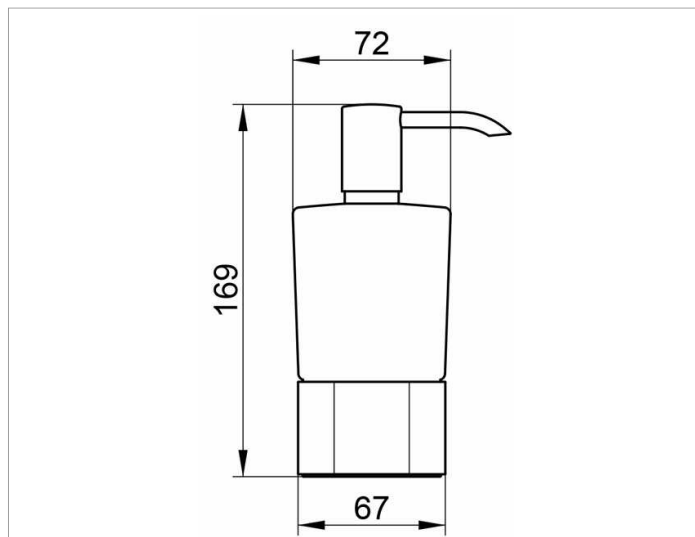

Elegance

11654019001 Дозатор

ИЗДЕЛИЕ

ЧЕРТЕЖ

ОПИСАНИЕ ИЗДЕЛИЯ

настольная модель
стакан из опалового стекла, матовый,
в комплекте с держателем и насосиком
для жидкого мыла. Объем: около 220 мл

поверхность

хром

спецификации

KEUCO ELEGANCE lotion dispenser 11654019001, table model
Opal glass matt,
Complete with holder and pump
For liquid-soap,
chrome-plated foam soap dispenser in an elegant design, opal glass
matt
easy to clean
capacity: approx. 7.44 oz,
projection: 2-13/16",
height: 6-5/8"