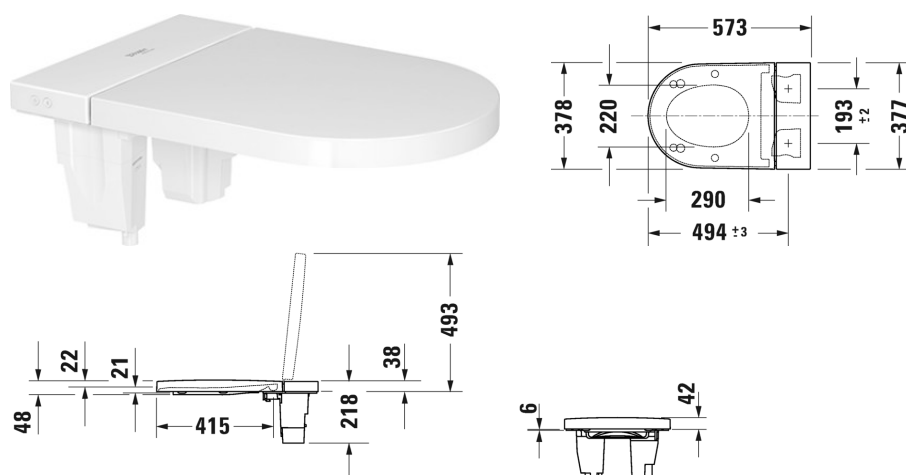

SensoWash® Starck f Сиденье для унитаза-биде
SensoWash® Starck f Lite # 612001012000310

| < 378 мм > |

Сиденье для унитаза-биде SensoWash® Starck f Lite	Размеры	Вес	Номер заказа
душ для ягодиц, для дам и комфортный душ, Подогрев сиденья, Умный режим экономии энергии, Теплый фен, индивидуальная установка температуры воды, фена, поверхности сиденья, а также положения и мощности душевых форсунок, автоматический дренаж при длительном простое, Функция удаления налета, ночная подсветка, включая ПДУ, Работа приложения, самоочищающаяся душевая насадка, Сиденье/крышка - материал Thermoplast			
Цвета			
00 Белый Alpin			
Вариант			
220-240В 50/60Гц, со скрытым подключением, 2 индивидуально программируемых профиля пользователя	378 x 574 мм	7,000 кг	612001012000310
Соответствующая продукция			
Подвесной унитаз Duravit Rimless для SensoWash® f без смывного края, с вертикальным смывом, только в сочетании с SensoWash f, 375 x 575 мм	375 x 575 мм		251009

Все чертежи содержат необходимые размеры с соблюдением стандартных допусков. Они указаны в мм и не являются обязательными. Точные размеры, в частности для монтажа по индивидуальному заказу, можно получить только по готовому изделию.