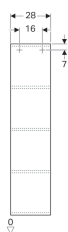

## Стеллаж Geberit iCon с зеркалом

Образец

### Объем поставки

- Крепеж

Арт. №	Цвет / поверхность	В	Н	Т
840028000	Белый / Высокоглянцевое покрытие	28 см	120 см	14 см
840030000	Платиновый / Высокоглянцевое покрытие	28 см	120 см	14 см