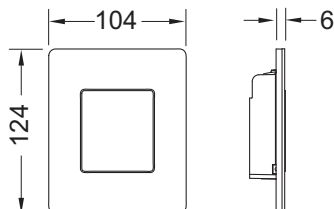

Панель смыва TECEsolid для писсуара, в комплекте с картриджем

номенклатурный номер : 9242434

Цвет: Нержавеющая сталь, сатин (с покрытием против отпечатков пальцев)

Выставочные образцы: Да

К 1: 1 шт.

К 2: 15 шт.

описание:

Комплект для монтажа корпуса клапана смыва TECE U 1;
клапан смыва категорий 1.5 и 4 (DIN EN 12541);
регулируемый объем смыва 1, 2 или 4 литра;
минимальное рабочее давление в системе 0,5 бар;
со скрытыми фиксаторами.

Комплект поставки:

- Картридж клапана смыва
- Сверхплоская металлическая панель смыва, установочная высота 6 мм
- Толкатель и крепежные элементы

Размеры (Ш x В x Г): 104 x 124 x 6 мм

данные о продажах:

наименование товара: Панель смыва для писсуара TECEsolid, нержавеющая сталь, сатин, с покрытием против отпечатков пальцев

Группа товаров: 904

Группа продукции: 2009040100

Чертежи: