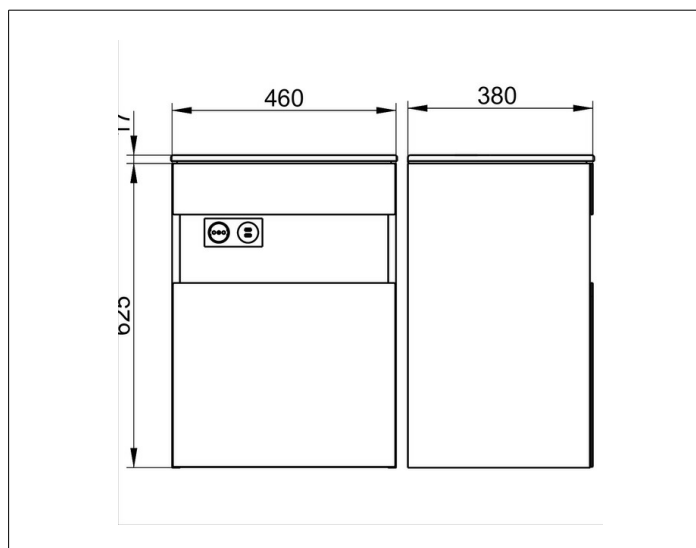

## Stageline

32822XX0101 Тумба под умывальник

## ОПИСАНИЕ ИЗДЕЛИЯ

подходит к керамическому умывальнику арт. 32930  
с 1 дверцей, с амортизатором,  
с освещением, розетка и Двойная точка зарядки USB  
вкл. пластиковый сифон 1 1/4 x 32

## ПОВЕРХНОСТЬ

18, 30, 97

## ГАБАРИТЫ

460 x 625 x 380 mm