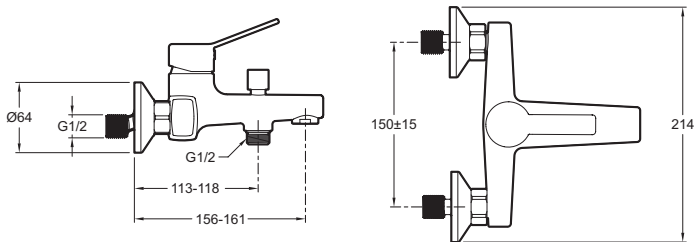

E24160RU

Коллекция: EO

Отделки*:

CP - Хром

Технические характеристики

- ТИП УСТАНОВКИ: Крепление к стене
- РАСХОД ВОДЫ: 12 л/мин / 17 л/мин
- МЕХАНИЗМ: Керамический картридж
- УСТАНОВКА: НАСТЕННАЯ
- ГАРАНТИЯ НА ОТДЕЛКУ: 10 лет
- ТИП: Однорычажный
- ПОДКЛЮЧЕНИЕ: С соединителями и настенными крепежами
- РАЗМЕТКА ОТВЕРСТИЙ: 150 ± 15
- ГАРАНТИЯ НА МЕХАНИЗМ: 5 лет

Технический чертёж

Спецификация продукта: Смеситель для ванны и душа. E24160RU. Коллекция: EO. ТИП УСТАНОВКИ: Крепление к стене. ТИП: Однорычажный. РАСХОД ВОДЫ: 12 л/мин / 17 л/мин. ПОДКЛЮЧЕНИЕ: С соединителями и настенными крепежами. МЕХАНИЗМ: Керамический картридж. РАЗМЕТКА ОТВЕРСТИЙ: 150 ± 15. УСТАНОВКА: НАСТЕННАЯ. ГАРАНТИЯ НА МЕХАНИЗМ: 5 лет. ГАРАНТИЯ НА ОТДЕЛКУ: 10 лет.