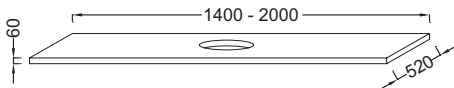

Коллекция: PARALLEL

Отделки*:

E10 - Квебекский Дуб

N18 - Белый Блестящий

Преимущества для конечного пользователя

- АКССЕССУАРЫ: матовый металл и дополнительная возможность хранения

Технические характеристики

- РАЗМЕРЫ (СМ): 120 x 52 x 6 см
- ТИП УСТАНОВКИ: Подвесная
- УСТАНОВКА РАКОВИНЫ-СТОЛЕШНИЦЫ: По центру
- РЕКОМЕНДОВАННЫЙ СМЕСИТЕЛЬ: Смесители Stance - элегантность и легкость
- УСТАНОВКА БЕЗ МЕБЕЛИ ПОД СТОЛЕШНИЦЕЙ: 2 набора кронштейнов EB509 (в 1 наборе - пара кронштейнов) или 1 набор EB509 и полотенцедержатели EB507

Продукты для комплектации

- EVC112: Накладная раковина 80 см
- EVD112: Накладная раковина 60 x 45 см, 1 отверстие для смесителя
- EVE112: Накладная раковина 50 x 45 см, 1 отверстием для смесителя

Технический чертёж