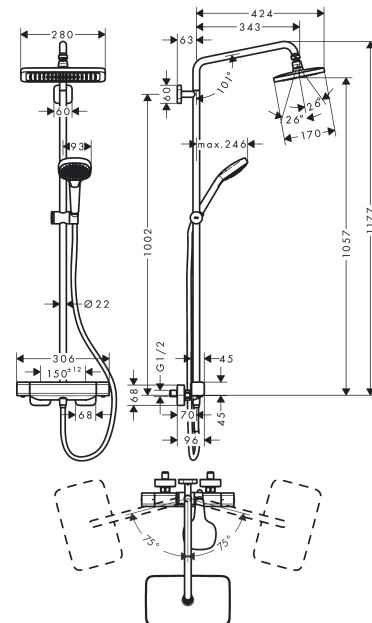

Croma E

Showerpipe 280 1jet с термостатом

Поверхности : **хром** Артикульный номер: **27630000**

Описание

Характеристики

- состоит из: верхний душ, ручной душ, термостат для душа, штанга для душа, держатель для душа
- верхний душ Croma E 280 1jet
- размер душевого диска: 280 x 170 мм
- тип струи: RainAir
- шарнирное соединение: регулируемый угол верхнего душа
- длина держателя для душа: 340 мм
- держатель для ручного душа регулируемый по высоте с внешней кнопкой выбора
- максимальный расход воды при 3 бар: 15 л/мин
- рабочее давление: мин. 1,7 бар/макс. 10 бар
- поворотный держатель для душа
- термостат Ecostat E
- предохранительный ограничитель при 40°C
- вид монтажа: внешний монтаж
- соединительная резьба G 1/2
- межосевое подключение 150 мм ± 12 мм
- подходит для проточных водонагревателей
- подъемная труба может быть укорочена по высоте

Технология

Награды за дизайн

reddot award 2019
winner

Продукт

Чертеж