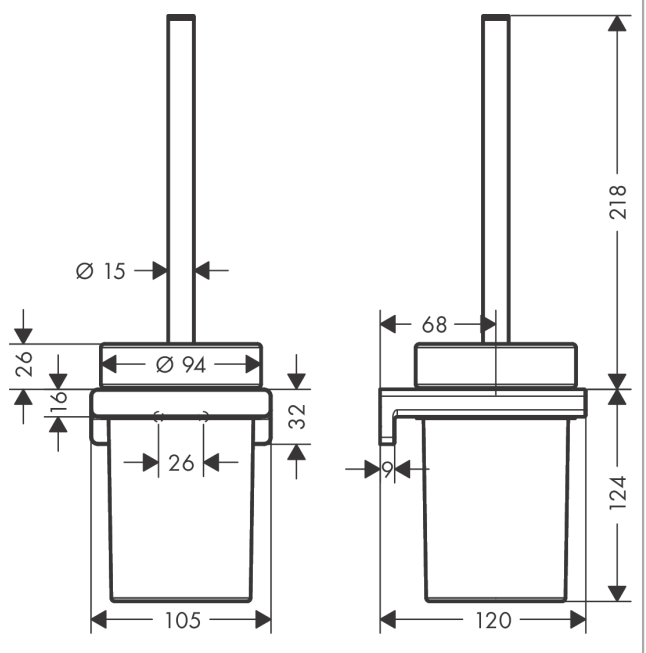

## AddStoris

Подставка для туалетного ершика

Поверхности : **матовый черный**    Артикульный номер: **41752670**

#### Характеристики

- настенный монтаж
- материал: металл
- С съемной вставкой
- с монтажным материалом
- скрытое соединение
- расстояние между отверстиями 26 мм
- диаметр отверстия: 6 мм

### Чертеж

**AddStoris**

Подставка для туалетного ершика

Поверхности : матовый черный    Артикульный номер: 41752670

Покомпонентное изображение

Год выпуска: >04/21

**AddStoris****Подставка для туалетного ершика**Поверхности : **матовый черный** Артикульный номер: **41752670****Перечень запасных частей**