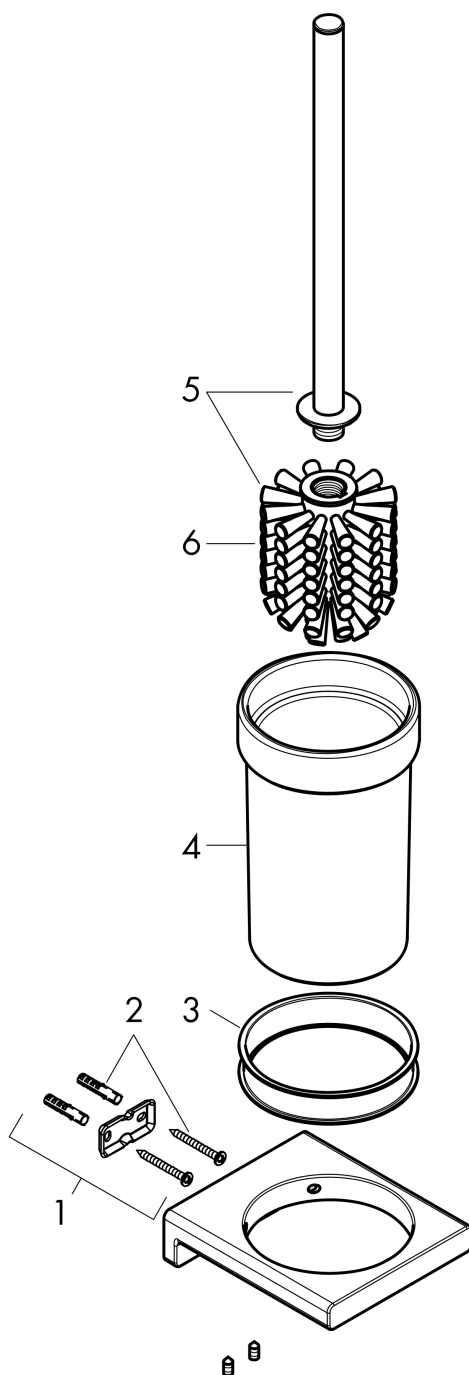

## AddStoris

Подставка для туалетного ершика

Поверхности : **матовый черный**    Артикульный номер: **41752670**

#### Характеристики

- настенный монтаж
- материал: металл
- С съемной вставкой
- с монтажным материалом
- скрытое соединение
- расстояние между отверстиями 26 мм
- диаметр отверстия: 6 мм

### Чертеж

**AddStoris**

Подставка для туалетного ершика

Поверхности : матовый черный    Артикульный номер: 41752670

Покомпонентное изображение

Год выпуска: >04/21

**AddStoris****Подставка для туалетного ершика**Поверхности : **матовый черный** Артикульный номер: **41752670****Перечень запасных частей**

Год выпуска: &gt;04/21

Позиция	Описание	Артикульный номер	PC	PU
1	support element	94165000	-	1
2	mounting set	40915000	-	1
3	plastic ring	94204000	-	1
4	glass cup on its own	94201000	-	1
5	stick with brush	94171670	-	1
6	WC-brush black	93822000	-	1