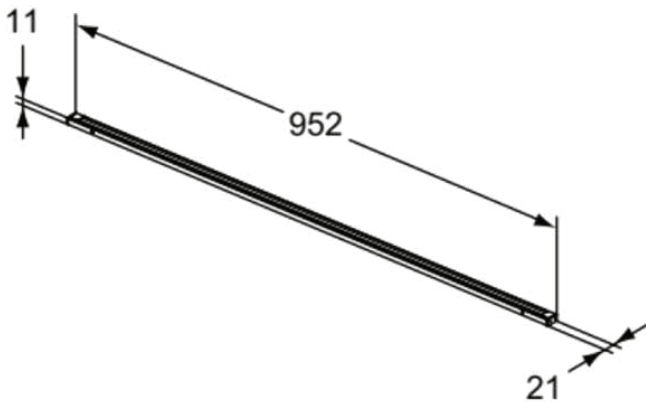

CONCA

T3977Y2

CONCA | Лента подсветки для ящика 952x21x11 mm в покрытии антрацит матовый | Работает от сети

Фото и схема

Общая информация

Тип изделия:	Комплектующие для мебели
Подтип изделия:	Лента подсветки для ящика
Бренд:	Ideal Standard
Коллекция:	CONCA
Дизайнер:	Palomba Serafini Associati
Colour:	Y2 - Антрацит Матовый
Эффект обработки поверхности:	Матовые
Высота (мм):	11
Ширина (мм):	952
Длина / Проекция (мм):	21
Вес нетто (кг):	1.10
EAN-код:	8014140462033

Преимущества

Работает от сети

Загрузки

- [Installation Guide](#)

Стандарты продукции и сертификация

Декларация о классификации характеристик: 230V 50Hz IP20 4000K 9.8W

Спецификации с продукцией

Количество источников освещения:	1
Код цвета:	Y2
Описание цвета:	антрацит матовый
Цвет источника освещения (Кельвин):	4000
Напряжение питания (В):	220-240
Класс энергоэффективности:	F
Материал:	Металл
Мощность источника освещения (Вт):	9.8
Эффект обработки поверхности:	Матовые
Тип источника освещения:	LED
Тип источника питания:	Работа от сети
Способ монтажа:	Накладные для мебели