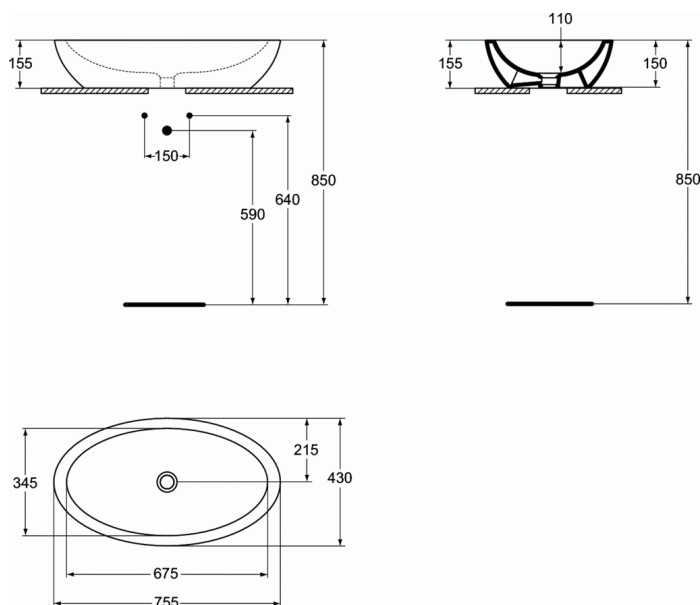

STRADA

STRADA умывальник - чаша овальный 75X42 см

STRADA умывальник - чаша овальный 75X42 см

STRADA умывальник чаша овальный 75X42 см, без отверстия под смеситель, без перелива, с крепежом E009567, с монтажным шаблоном, для установки со смесителем с удлиненным корпусом и специальным донным клапаном

ДОПОЛНИТЕЛЬНОЕ ОБОРУДОВАНИЕ

Специальный донный клапан 1 1/4" для умывальников и чаш без отверстия перелива

J3291

ПОКРЫТИЕ/ЦВЕТ*

* 01 = Euro White (Евробелый)