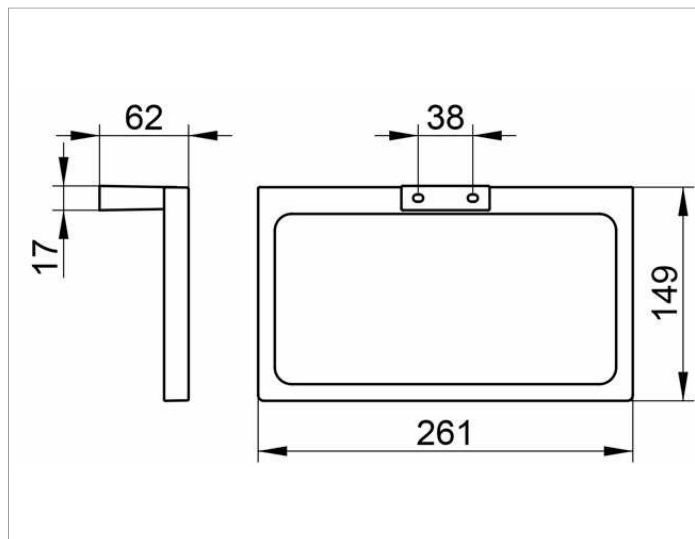

Edition 11

11121010000 Кольцо для полотенца

ИЗДЕЛИЕ

поверхность

хром

ЧЕРТЕЖ

спецификации

KEUCO EDITION 11 towel ring 11121010000
chromed towel ring in formal design and clear geometric shapes
Width 10-1/4" Depth: 2-7/16",
delivery with corrosion resistant mounting hardware