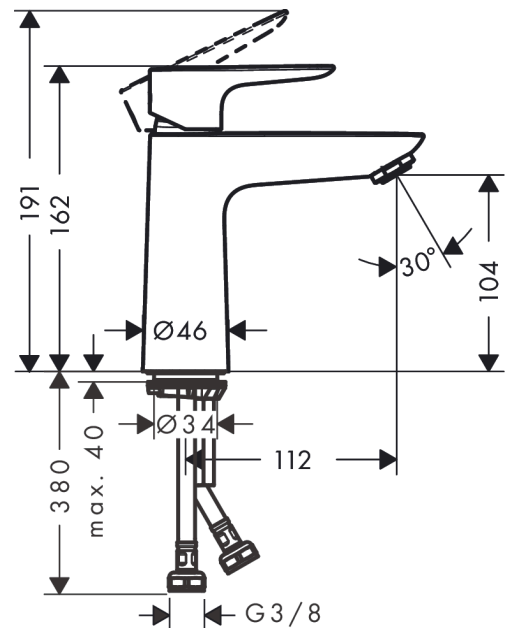

Talis E

Смеситель для раковины 110, однорычажный, без сливного набора

Поверхности : хром Артикулный номер: 71712000

Описание

Характеристики

- ComfortZone 110
- выступ 112 мм
- максимальный расход воды при 3 бар: 5 л/мин
- керамический узел смешивания
- регулируемое ограничение температуры
- подходит для проточных водонагревателей
- вид соединения: соединительные шланги G 3/8

Технология

Продукт

Чертеж

График расхода воды