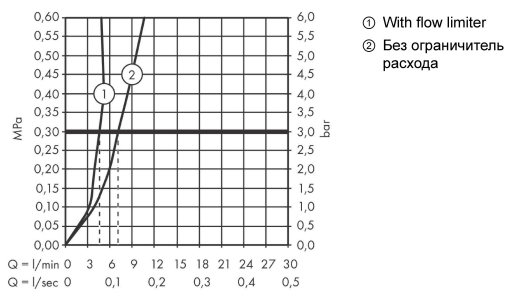

График расхода воды