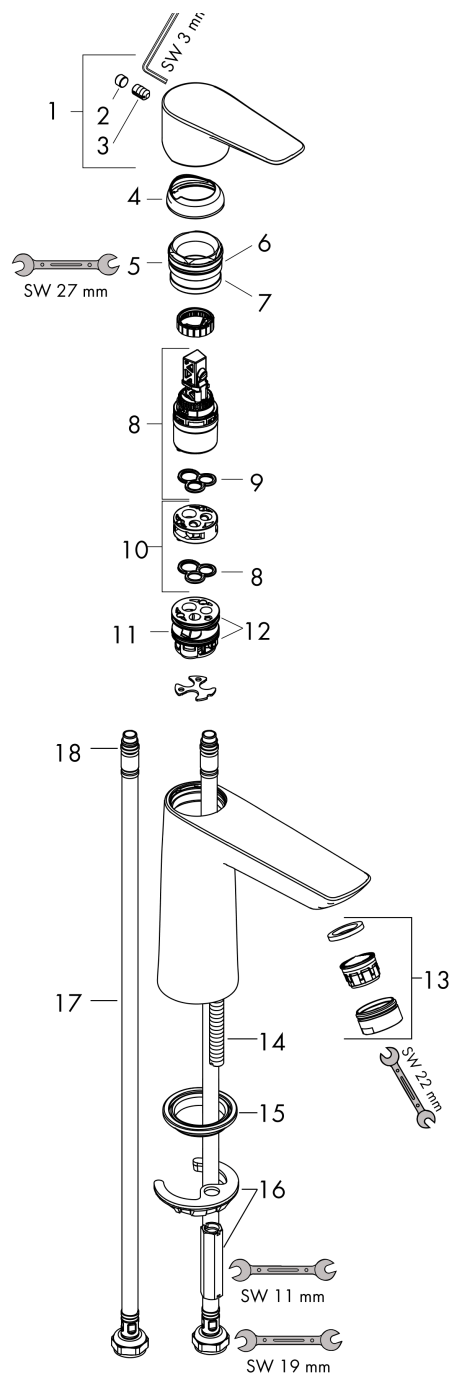

### Чертеж

### График расхода воды

Talis E

Смеситель для раковины 110, однорычажный, без сливного набора

Поверхности : хром Артикульный номер: 71712000

Покомпонентное изображение

Год выпуска: >05/17

**Talis E****Смеситель для раковины 110, однорычажный, без сливного набора**Поверхности : **хром** Артикульный номер: **71712000****Перечень запасных частей**

Год выпуска: &gt;05/17

Позиция	Описание	Артикульный номер	PC	PU
1	handle	92687000	-	1
2	screw cover	95704000	-	1
3	hollow set screw M6x10 DIN 916	96029000	-	1
4	flange	92625000	-	1
5	nut	92689000	-	1
6	O-ring 25x1,5	98146000	-	1
7	O-ring 27x1,5	92527000	-	1
8	cartridge, assy	97685000	-	1
9	seal	98865000	-	1
10	adapter for cartridge	92628000	-	1
11	adapter for cartridge	98866000	-	1
12	O-ring 23x2	98398000	-	1
13	aerator M24x1 (5 l/min)	13185000	-	1
14	screw M8 x 68	97736000	-	1
15	seal	97608000	-	1
16	fixing set	96016000	-	1
17	connection hose 450 mm M8x0,75 G3/8	97206000	-	1
18	O-ring 6,6x1,6	93019000	-	1