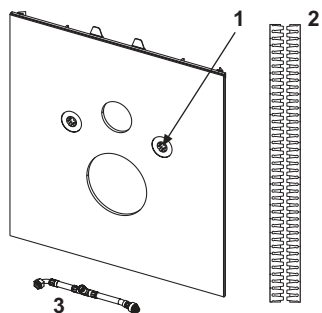

В случае установки унитаза-биде TOTO или Villeroy & Boch необходим шланг для подводки воды (арт. 9660001)

Размеры (в х ш х г): 446 х 430 х 16 мм

данные о продажах:

наименование товара: Стеклопанель TECElux для установки сидений-биде, белая

Группа товаров: 920

Группа продукции: 2009200020

Чертежи:

Запасные части:

- | | | |
|---|---------|---|
| 1 | 9820291 | Защитные втулки для нижнего стекла TECElux, комплект 2 шт. |
| 2 | 9820351 | Демпферная лента для унитаза |
| 3 | 9880036 | Соединительный шланг для подключения системы водоснабжения к унитазу-биде |