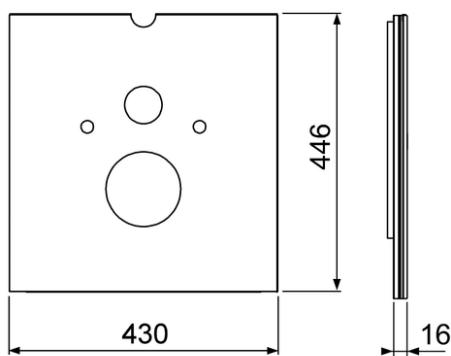

Стеклопанель TECElux для установки сидений-биде

номенклатурный номер : 9650102

Цвет: Стекло белое
Выставочные образцы: Да
К 1: 1 шт.
К 2: 20 шт.

описание:

Нижняя стеклянная панель для установки сидений-биде TOTO Washlet GL и EK, Washlet Giovannoni, Villeroy & Boch Viclean U или Geberit AquaClean 5000 и 5000plus, в комплекте со звукоизолирующей прокладкой и отводом для подключения воды внутри бачка.

В случае установки унитаза-биде TOTO или Villeroy & Boch необходим шланг для подводки воды (арт. 9660001)

Размеры (в х ш х г): 446 х 430 х 16 мм

данные о продажах:

наименование товара: Стеклопанель TECElux для установки сидений-биде, белая

Группа товаров: 920

Группа продукции: 2009200020

Чертежи: