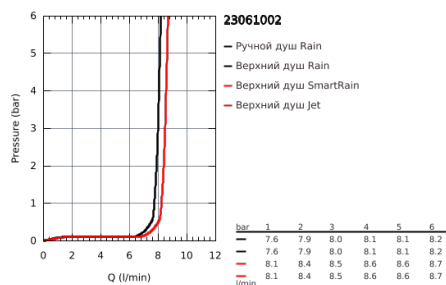

23 061 002 ДУШЕВЫЕ СИСТЕМЫ EUPHORIA ДУШЕВАЯ СИСТЕМА С ОДНОРЫЧАЖНЫМ СМЕСИТЕЛЕМ НАСТЕННОГО МОНТАЖА

ОПИСАНИЕ ПРОДУКТА

- включает в себя:
- горизонтальный поворотный душевой

кронштейн 450 мм

- однорычажный смеситель для душа с переключателем
- выбор между:
- Euphoria 260 Верхний душ (26 457)
- 3 вида струй:
- Rain, SmartRain, Jet
- с шаровым шарниром
- угол поворота $\pm 15^\circ$
- ручной душ Euphoria Cosmopolitan Stick (27 400 000)
- душевая струя Rain
- регулируется по высоте с помощью скользящего элемента
- душевой шланг 1750 мм (28 388 000)
- **GROHE EcoJoy** ограничитель расхода воды 9,5 л/мин
- **GROHE SilkMove** керамический картридж $\varnothing 46$ мм
- **GROHE DreamSpray** превосходный поток воды
- **GROHE StarLight** хромированное покрытие поверхности
- система **SpeedClean** против известковых отложений
- **внутренний охлаждающий канал** для продолжительного срока службы
- **Twistfree** против перекручивания шланга
- совместим с проточным водонагревателем **только** выше 18 кВт/ч, а также с накопительную информацию)
- минимальный расход воды 7л/мин