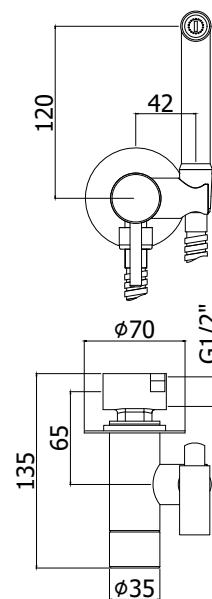

COLLEZIONE

docce - hand showers

IMMAGINE PRODOTTO

DISEGNO TECNICO

DESCRIZIONE

Set bidet incasso tondo completo di:

- supporto doccia incasso in metallo
- rosone tondo - Ø70mm
- doccia Tweet Round in metallo

- flessibile ottone cromo 1/2"x1/2"/L. 1200 mm

ART.

ZDUP 110
con miscelatore

FINITURE

ZDUP
CR - cromo