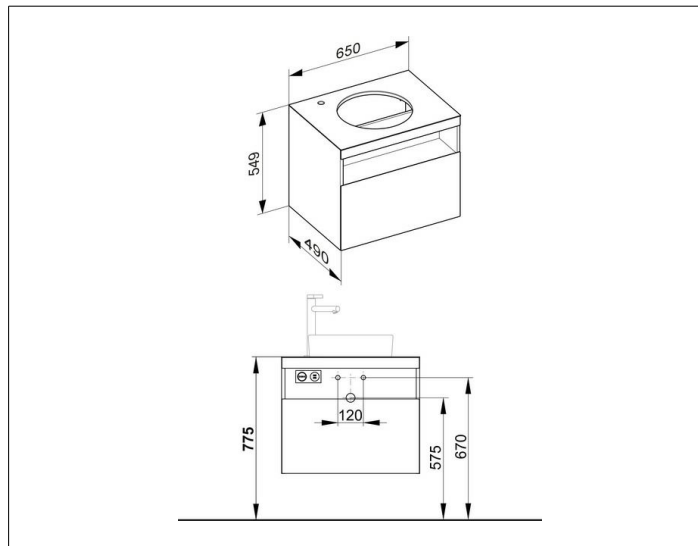

Stageline

32854XX0000 Тумба под умывальник

ИЗДЕЛИЕ**ЧЕРТЕЖ****ОПИСАНИЕ ИЗДЕЛИЯ**

подходит к керамическому умывальнику
арт. 32880, 1 выдвижной фронтальный ящик с доводчиком,
отверстие под смеситель слева, 35 мм
вкл. пластиковый сифон 1 1/4 x 32

ОБОРУДОВАНИЕ

- 1 антискользящий коврик

ПОВЕРХНОСТЬ

18, 30, 97

ГАБАРИТЫ

650 x 550 x 490 mm