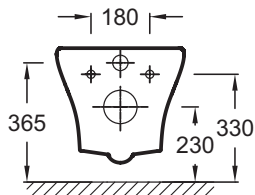

Преимущества при монтаже

- Простой монтаж: быстрая система установки

Технические характеристики

- РАЗМЕРЫ (СМ): 48 x 39 см
- МАТЕРИАЛ: Огнеупорная керамика
- РАСХОД ВОДЫ: 2,6/4 л и 3/6 л
- ТИП ОБОДА: Без обода
- ГАРАНТИЯ НА КЕРАМИКУ: 10 лет
- ВЕС: 21,3 кг
- ТИП УСТАНОВКИ: Подвесная
- ВЫСОТА: Стандартные
- КРЫШКА-СИДЕНЬЕ: Не входит в комплект
- КРЕПЕЖ ЧАШИ УНИТАЗА: Скрытые

Продукты для комплектации

- E22124: Сиденье термодюропласт

Общая информация

Спецификация продукта: Чаша подвешного унитаза без обода. EDK102. Коллекция: NOUVELLE VAGUE. РАЗМЕРЫ (СМ): 48 x 39 см. ВЕС: 21,3 кг. МАТЕРИАЛ: Огнеупорная керамика. ТИП УСТАНОВКИ: Подвесная. РАСХОД ВОДЫ: 2,6/4 л и 3/6 л. ВЫСОТА: Стандартные. ТИП ОБОДА: Без обода. КРЫШКА-СИДЕНЬЕ: Не входит в комплект. ГАРАНТИЯ НА КЕРАМИКУ: 10 лет. КРЕПЕЖ ЧАШИ УНИТАЗА: Скрытые.