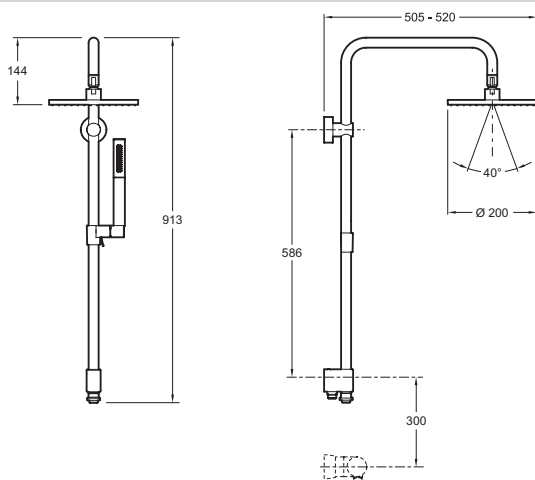

Е11715

Коллекция: Е0

Отделки\*:

СР - Хром

Общие характеристики:

### Технические характеристики

- Вес: 5,5 кг
- Функционирует со всеми типами водонагревателей, минимальная производительность 18 кВт

### Технический чертёж

Спецификация продукта: Душевая колонна с круглым верхним душем 200 мм. Е11715. Коллекция: Е0. Вес: 5,5 кг. Функционирует со всеми типами водонагревателей, минимальная производительность 18 кВт.