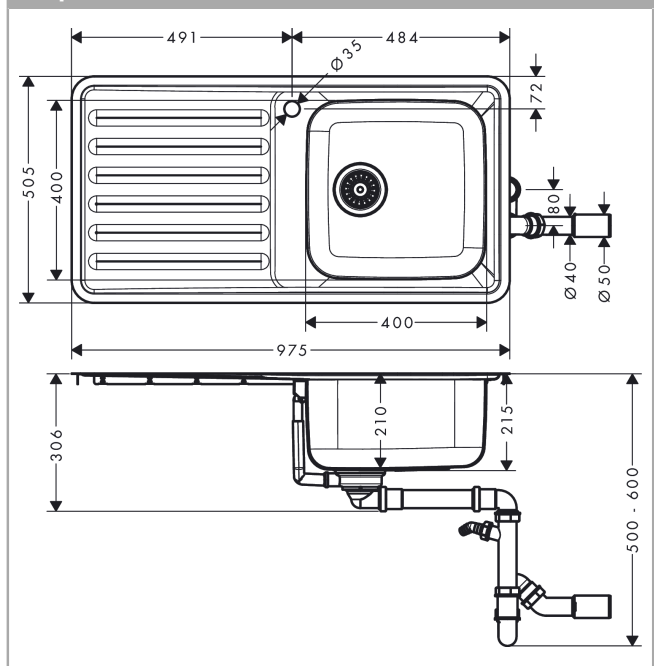

**S41****S4111-F400 Встраиваемая мойка 400/400 с крылом**Поверхности : **нерж. сталь** Артикульный номер: **43341800****Описание****Характеристики**

- состоит из: встраиваемая мойка, сливной набор ручного управления
- размер выреза: 955 x 485 мм
- материал: нержавеющая сталь
- количество чаш: 1 основная чаша
- со сливом
- расположение отверстия для смесителя определено (см. чертеж), Без отверстия под смеситель
- положение: двусторонняя
- ширина кухонного шкафа: 50 см
- способ установки: монтаж на столешницу или вровень со столешницей
- перелив: на стороне чаши под сушилкой
- усиленный борт для надежной фиксации кухонного смесителя
- Радиус угла: 70 мм
- глубина раковины: 210 мм

**Продукт****Чертеж**

S41

S4111-F400 Встраиваемая мойка 400/400 с крылом

Поверхности : нерж. сталь    Артикульный номер: 43341800