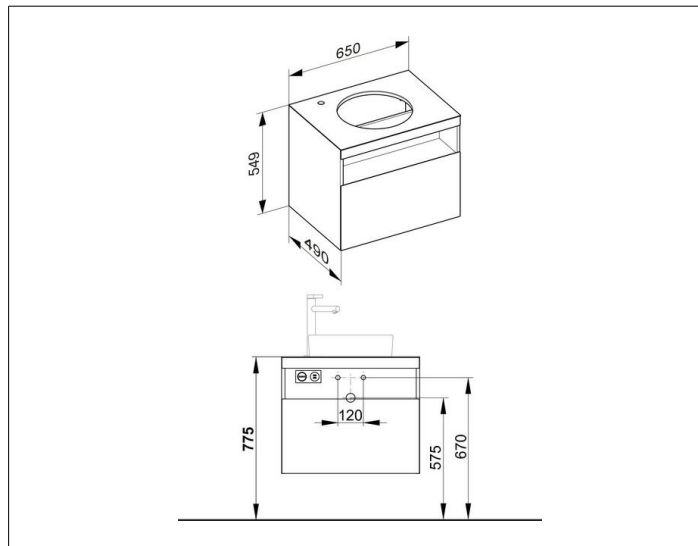

Stageline

32854YY0000 Тумба под умывальник

ИЗДЕЛИЕ**ЧЕРТЕЖ****ОПИСАНИЕ ИЗДЕЛИЯ**

подходит к керамическому умывальнику
арт. 32880, 1 выдвижной фронтальный ящик с доводчиком,
отверстие под смеситель слева, 35 мм
вкл. пластиковый сифон 1 1/4 x 32

ОБОРУДОВАНИЕ

- 1 антискользящий коврик

ПОВЕРХНОСТЬ

29

ГАБАРИТЫ

650 x 550 x 490 mm