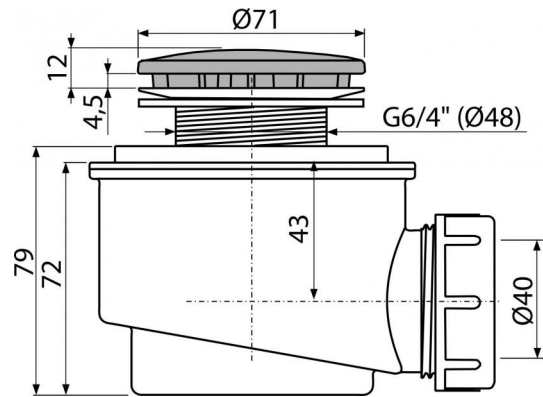

**A47CR-50**

Сифон для душевого поддона, хром

**Область применения**

- Для слива воды из душевых поддонов
- Для душевых поддонов без перелива
- Для душевых поддонов со сливным отверстием Ø50 мм

**Свойства**

- Материал: полипропилен, устойчивый к термическим и химическим воздействиям
- Сток можно подключить с помощью колена A52
- Самочищающаяся конструкция сифона
- Высота монтажа 79 мм
- Извлекаемый фильтр для загрязнений

**Содержание комплекта**

- Монтажный комплект
- Хромированная крышка сифона
- Корпус сифона

**Код заказа, Логистическая информация**

Код	EAN	50 MM	Вес (шт   упаковка   паллета)	Размеры (шт   упаковка)	Количество (упаковка   паллета)
A47CR-50	8594045934014	50 MM	0,2083   6,4000   199,2000 кг	140×100×140   590×240×390 MM	30   840 шт

**Гарантии** 2/3 лет  
**Таможенный код** 39229000  
**Свойства** EN 274

**Технические параметры**

- Сток воды 48 l/min
- Термическая устойчивость 95 °C
- Гидрозатвор 50 mm