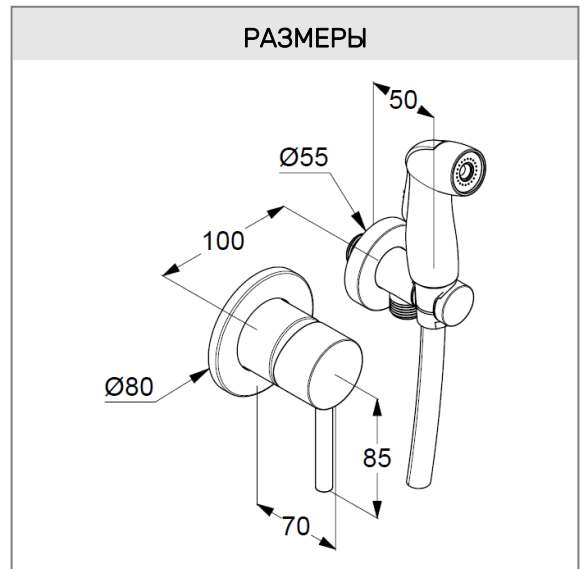

**KLUDI BOZZ**

гигиенический набор - комплект

**№ артикула:**

38 999 05 76

**Поверхность:**

хром

**Описание продукта:**

гигиенический набор - комплект  
встраиваемый смеситель для душа:  
внутренняя часть и внешний элемент  
гигиенический душ с кнопкой включения воды  
не предназначен для длительного  
перекрытия воды  
душевой шланг G 1/2 x G 1/2 x 1250 мм  
соединение для шланга с настенным  
держателем для душа DN 15

**ФОТО**

**РАЗМЕРЫ**

**ГРАФИК РАСХОДА ВОДЫ**