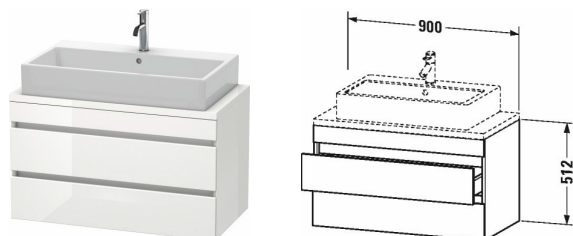

DuraStyle Тумбочка для компактной консоли # DS5308

| < 900 мм > |

Тумбочка для компактной консоли	Размеры	Вес	Номер заказа
2 выдвижных ящика, верхний ящик, вкл. вырез и крышку для сифона			
Цвета			
M07 Бетонно-серый матовый декор M16 Black Oak M18 Белый матовый, декор M21 Орех темный декор M22 Белый глянцевый декор M30 Natural Oak M35 Oak Terra M43 Базальт матовый, декор M49 Графит матовый, декор M53 Каштан темный, декор M75 Лен, декор M79 Орех натуральный, декор M91 Серо-коричневый декор			
Вариант			
	900 x 478 мм		DS5308
Справка			
Рекомендуется малогабаритный сифон # 005076, Дополнительная опция Bi-Color только для цвета корпуса: 18 белый матовый / 43 базальт матовый. Bi-Color для поверхности фронта: свободный выбор из всех цветов фронта., Консоль не включена в комплект поставки, пожалуйста, заказывайте отдельно, Необходим отступ от стены в 20 мм при установке в нишу, Система разделителей (опция), съемный элемент # UV 9846, Необходимые данные для заказа: - цвет фронта - цвет корпуса			
Соответствующая продукция			
Система разделителей Индивидуальная переустанавливаемая система разделителей с крышкой, черный бриллиант, для консольной тумбочки и консольного шкафчика, 115 x 370 мм	115 x 370 мм		UV9846
Малогабаритный сифон , 1 1/4" мм	1 1/4" мм		005076
Раковина шлифованный вариант, без перелива, без площадки под смеситель, 580 x 415 мм	580 x 415 мм		031758
Умывальник встраиваемый для встраивания сверху, без перелива, без площадки под смеситель, 580 x 415 мм	580 x 415 мм		031758
Раковина с переливом, без площадки под смеситель, вкл. заглушку для перелива, хром, Ø 330 мм	Ø 330 мм		040833