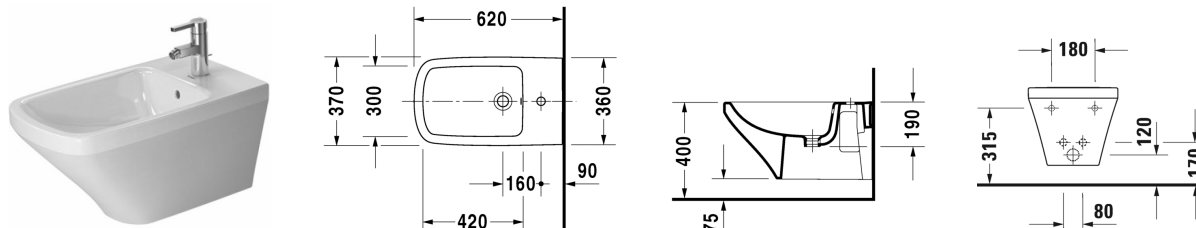

**DuraStyle Биде подвесное # 2286150000**

| &lt; 370 мм &gt; |

Биде подвесное	Размеры	Вес	Номер заказа
с переливом, с плоскостью под смеситель, вкл. крепление Durafix			
<b>Цвета</b>			
00 Белый Alpin			
<b>Вариант</b>			
	370 x 620 мм	21,800 кг	2286150000
Сантехническая керамика со специальным покрытием WonderGliss остается чистой и красивой в течение долгого времени. При заказе WonderGliss добавьте "1" на 11-м месте в артикуле модели.			
<b>Принадлежности</b>			
Трубчатый сифон для биде с удлиненной спускной трубой	1 1/4" мм	0,600 кг	005027
Крепление для подвесного биде и подвесного унитаза	Ø 12 x 180 мм	0,200 кг	006500