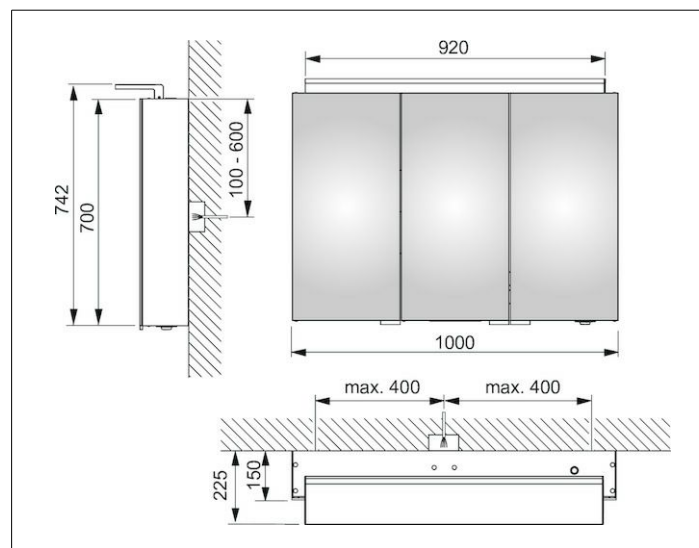

Royal L1**13604171301 Зеркальный шкаф****ИЗДЕЛИЕ****ЧЕРТЕЖ****ОПИСАНИЕ ИЗДЕЛИЯ**

3 поворотные дверцы с хрустальным двойным зеркалом,
боковины корпуса зеркальные

Управление:

внешняя панель управления с функциями:

ОБОРУДОВАНИЕ

- 2 расположенные внутри розетки
- 3 x 3 свободно регулируемые стеклянные полочки

ПОВЕРХНОСТЬ

серебристый анодированный

ГАБАРИТЫ

1000 x 742 x 150 mm