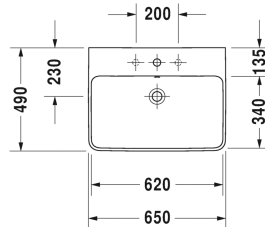

ME by Starck Умывальник # 233565..00 / 233565..30 /
233565..00 / 233565..30

| < 650 мм > |

Умывальник	Размеры	Вес	Номер заказа
с переливом, с плоскостью под смеситель, глазуровка снизу, 650 мм			
Цвета			
00 Белый Alpin 32 White Satin Matt			
Вариант			
●	650 x 490 мм	19,400 кг	233565..00
● ● ●	650 x 490 мм	19,400 кг	233565..30
●	650 x 490 мм	19,400 кг	233565..00
● ● ●	650 x 490 мм	19,400 кг	233565..30
Сантехническая керамика со специальным покрытием WonderGliss остается чистой и красивой в течение долгого времени. При заказе WonderGliss добавьте "1" на 11-м месте в артикуле модели.			
Соответствующая продукция			
Пьедестал для # 233565, 233560, 233555, 233613, 233612, 233610, 233683, 233663, 175 x 210 мм	175 x 210 мм		085839
Полупьедестал для # 233565, 233560, 233555, 233613, 233612, 233610, 233683, 233663, 170 x 300 мм	170 x 300 мм		085840

Все чертежи содержат необходимые размеры с соблюдением стандартных допусков. Они указаны в мм и не являются обязательными. Точные размеры, в частности для монтажа по индивидуальному заказу, можно получить только по готовому изделию.