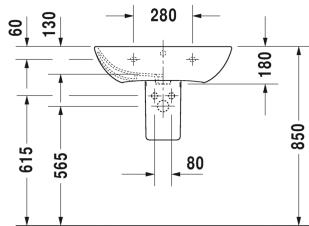

ME by Starck Умывальник # 233565..00 / 233565..30 /
233565..00 / 233565..30

| < 650 мм > |

Умывальник	Размеры	Вес	Номер заказа
с переливом, с плоскостью под смеситель, глазуровка снизу, 650 мм			
Цвета			
00 Белый Alpin 32 White Satin Matt			
Вариант			
●	650 x 490 мм	19,400 кг	233565..00
● ● ●	650 x 490 мм	19,400 кг	233565..30
●	650 x 490 мм	19,400 кг	233565..00
● ● ●	650 x 490 мм	19,400 кг	233565..30
Сантехническая керамика со специальным покрытием WonderGliss остается чистой и красивой в течение долгого времени. При заказе WonderGliss добавьте "1" на 11-м месте в артикуле модели.			
Соответствующая продукция			
Пьедестал для # 233565, 233560, 233555, 233613, 233612, 233610, 233683, 233663, 175 x 210 мм	175 x 210 мм		085839
Полупьедестал для # 233565, 233560, 233555, 233613, 233612, 233610, 233683, 233663, 170 x 300 мм	170 x 300 мм		085840

Все чертежи содержат необходимые размеры с соблюдением стандартных допусков. Они указаны в мм и не являются обязательными. Точные размеры, в частности для монтажа по индивидуальному заказу, можно получить только по готовому изделию.