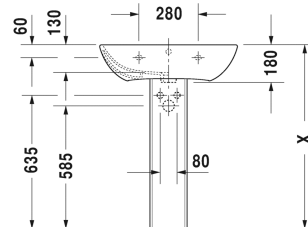

ME by Starck Умывальник # 233565..00 / 233565..30 /
233565..00 / 233565..30

| < 650 мм > |

Умывальник	Размеры	Вес	Номер заказа
с переливом, с плоскостью под смеситель, глазуровка снизу, 650 мм			
Цвета			
00 Белый Alpin 32 White Satin Matt			
Вариант			
●	650 x 490 мм	19,400 кг	233565..00
● ● ●	650 x 490 мм	19,400 кг	233565..30
●	650 x 490 мм	19,400 кг	233565..00
● ● ●	650 x 490 мм	19,400 кг	233565..30
Сантехническая керамика со специальным покрытием WonderGliss остается чистой и красивой в течение долгого времени. При заказе WonderGliss добавьте "1" на 11-м месте в артикуле модели.			
Соответствующая продукция			
Пьедестал для # 233565, 233560, 233555, 233613, 233612, 233610, 233683, 233663, 175 x 210 мм	175 x 210 мм		085839
Полупьедестал для # 233565, 233560, 233555, 233613, 233612, 233610, 233683, 233663, 170 x 300 мм	170 x 300 мм		085840

Все чертежи содержат необходимые размеры с соблюдением стандартных допусков. Они указаны в мм и не являются обязательными. Точные размеры, в частности для монтажа по индивидуальному заказу, можно получить только по готовому изделию.