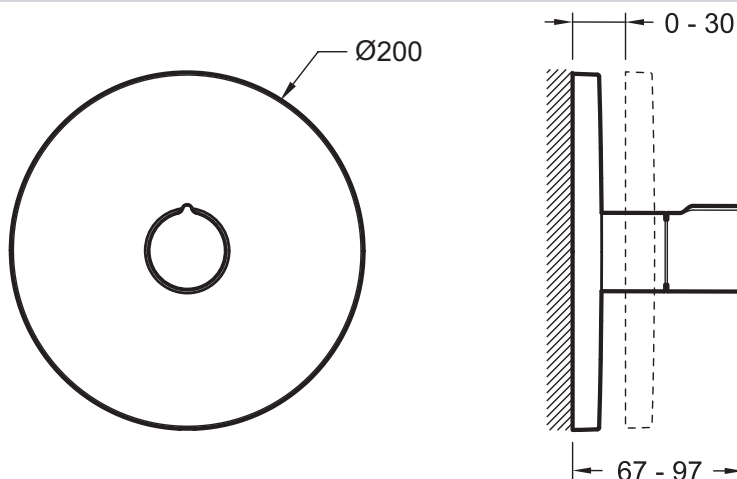

Технические характеристики

- Размеры (см): 20 x 20 см
- Комплектующие: встраиваемый смеситель, заглушки и круглая ручка
- Вес: 1,7 кг

Продукты для комплектации

- 98699D: Универсальная система скрытого монтажа

Технический чертёж

Спецификация продукта: Встраиваемый переключатель на 3 выхода, лицевая панель Toobi. E98735. Коллекция: MODULO. Размеры (см): 20 x 20 см. Вес: 1,7 кг. Комплектующие: встраиваемый смеситель, заглушки и круглая ручка.