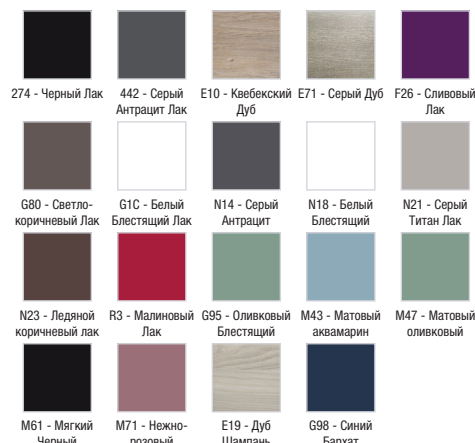

Коллекция: ODEON UP

Отделки*:

Общие характеристики:

Преимущества для конечного пользователя

- ДИЗАЙН: практичная коллекция Odeon Up придется по душе всей семье
- Оптимизированное хранение: 1 ящик с механизмом "плавное закрывание" и 1 корзина для белья
- Комфорт: ящики с механизмом "плавное закрывание"

Технические характеристики

- РАЗМЕРЫ (СМ): 77 x 48,50 x 45 см
- ТИП УСТАНОВКИ: Подвесная
- РЕШЕНИЕ ХРАНЕНИЯ: Выдвижные ящики
- ФИКСАЦИЯ: Установщику понадобится набор крепежей для монтажа на стену
- Рекомендуемые смесители: Aleo - широкий и стильный ассортимент
- ВЕС: 18,4 кг
- МЕСТО ДЛЯ ХРАНЕНИЯ: 1 выдвижной ящик с механизмом «плавное закрывание»
- ПРОДУКТ В КОМПЛЕКТЕ: (смеситель и раковина заказываются отдельно)
- РЕКОМЕНДОВАННЫЙ СМЕСИТЕЛЬ: Смесители Stance - элегантность и легкость
- В качестве опции: прямоугольная основа для шкафчика EB897; ножки EB906; корзина для белья EB197; ящичек для хранения флаконов EB122

Продукты для комплектации

- E4796: Подвесная керамическая раковина 80 x 50 см