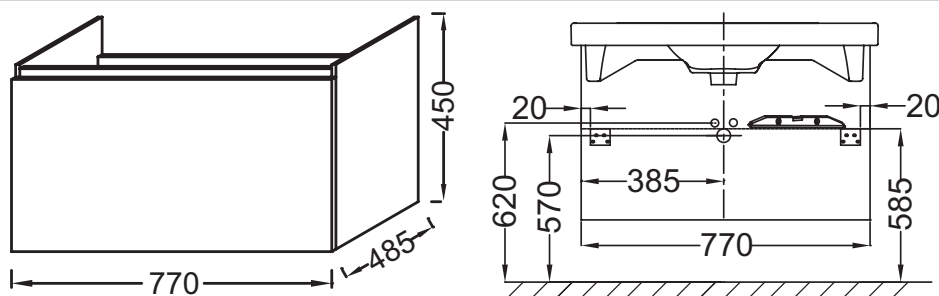

**Технические характеристики**

- РАЗМЕРЫ (СМ): 77 x 48,50 x 45 см
- ТИП УСТАНОВКИ: Подвесная
- РЕШЕНИЕ ХРАНЕНИЯ: Выдвижные ящики
- ФИКСАЦИЯ: Установщику понадобится набор крепежей для монтажа на стену
- Рекомендуемые смесители: Aleo - широкий и стильный ассортимент
- ВЕС: 18,4 кг
- МЕСТО ДЛЯ ХРАНЕНИЯ: 1 выдвижной ящик с механизмом «плавное закрывание»
- ПРОДУКТ В КОМПЛЕКТЕ: (смеситель и раковина заказываются отдельно)
- РЕКОМЕНДОВАННЫЙ СМЕСИТЕЛЬ: Смесители Stance - элегантность и легкость
- В качестве опции: прямоугольная основа для шкафчика EB897; ножки EB906; корзина для белья EB197; ящичек для хранения флаконов EB122

**Продукты для комплектации**

- E4796: Подвесная керамическая раковина 80 x 50 см

**Технический чертёж**

Спецификация продукта: Мебель 80 см для раковины. EB894. Коллекция: ODEON UP. РАЗМЕРЫ (СМ): 77 x 48,50 x 45 см. ВЕС: 18,4 кг. ТИП УСТАНОВКИ: Подвесная. МЕСТО ДЛЯ ХРАНЕНИЯ: 1 выдвижной ящик с механизмом «плавное закрывание». РЕШЕНИЕ ХРАНЕНИЯ: Выдвижные ящики. ПРОДУКТ В КОМПЛЕКТЕ: (смеситель и раковина заказываются отдельно). ФИКСАЦИЯ: Установщику понадобится набор крепежей для монтажа на стену. РЕКОМЕНДОВАННЫЙ СМЕСИТЕЛЬ: Смесители Stance - элегантность и легкость. Рекомендуемые смесители: Aleo - широкий и стильный ассортимент. В качестве опции: прямоугольная основа для шкафчика EB897; ножки EB906; корзина для белья EB197; ящичек для хранения флаконов EB122.