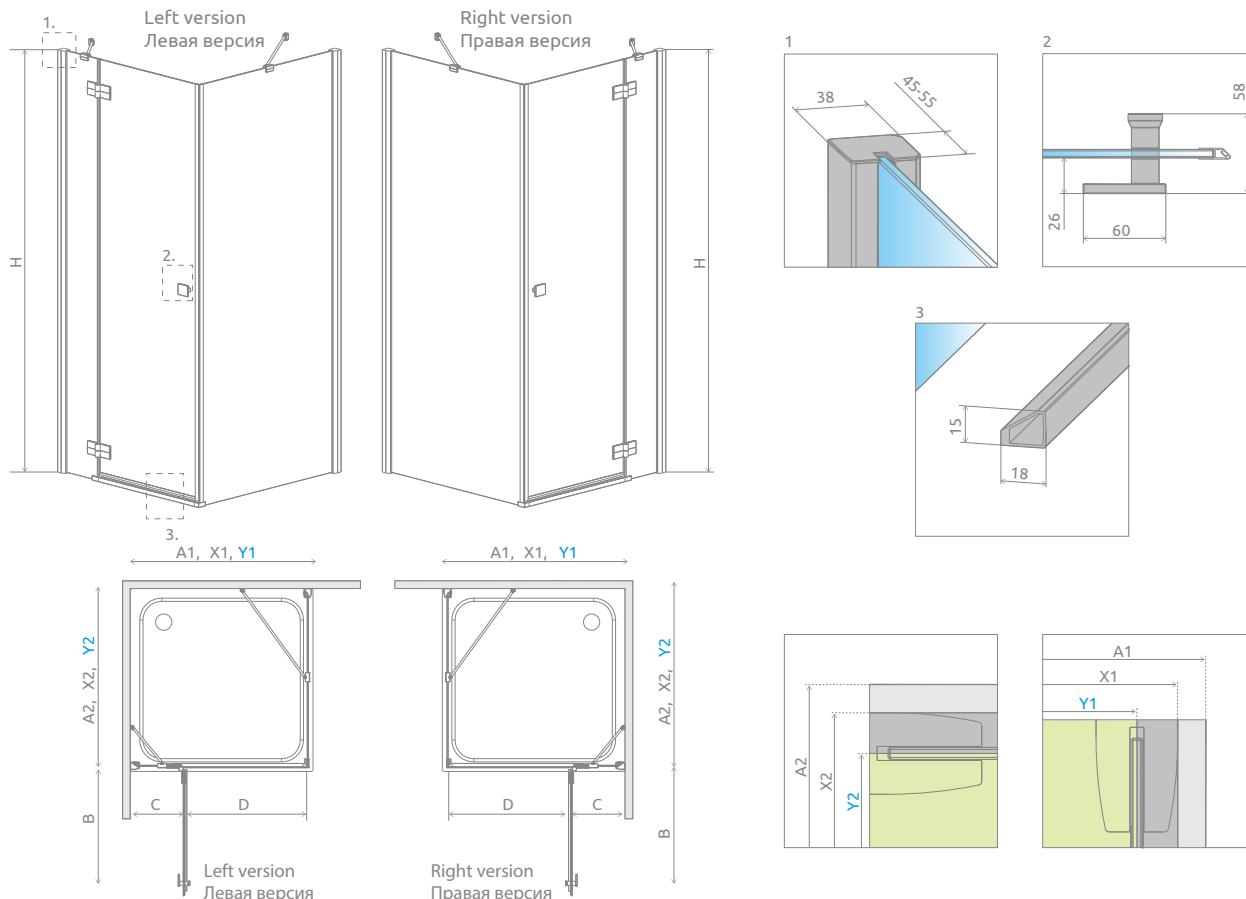

TECHNICAL DRAWINGS | ТЕХНИЧЕСКИЕ РИСУНКИ