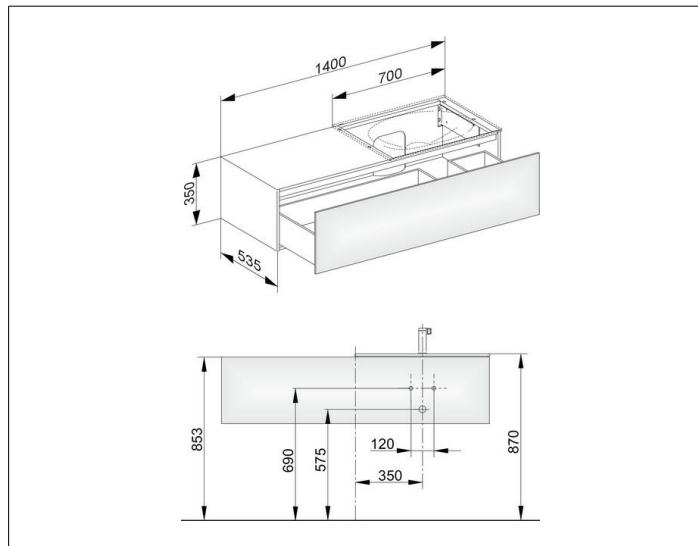

Edition 11

31166WW0100 Тумба под умывальник

ИЗДЕЛИЕ

ЧЕРТЕЖ

ОПИСАНИЕ ИЗДЕЛИЯ

подходит к керамическому умывальнику арт. 31140,
1 выдвижной фронт с нажимным открыванием push-to-open
дополнительно с внутренней светодиодной подсветкой
автоматическое вкл./выкл., теплый белый свет.

ОБОРУДОВАНИЕ

- 2 передвижных ящика для хранения (190 x 70 x 413 мм)

ПОВЕРХНОСТЬ

33

ГАБАРИТЫ

1400 x 350 x 535 mm