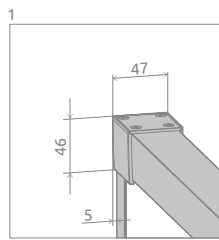

There is possibility of paid replacement of transparent magnetic gaskets for gaskets in black. You should clearly state it in the order.

Под заказ, за дополнительную цену можно заменить стандартные уплотнители на уплотнители в черном цвете. Ваш выбор укажите в заказе.

Model | Модель	X	D	H
PN DWD 140	1385-1415	550	1505
PN DWD 150	1485-1515	580	1505
PN DWD 160	1585-1615	650	1505
PN DWD 170	1685-1715	680	1505
PN DWD 180	1785-1815	750	1505

ADDITIONAL OPTIONS | ДОПОЛНИТЕЛЬНЫЕ ОПЦИИ

MADE TO MEASURE p. 10 ПОД ЗАКАЗ стр. 34	GLASS VARIANTS p. 14 ВАРИАНТЫ ЦВЕТА СТЕКЛА стр. 38	SHOWERGUARD COATING p. 12 ПОЖИЗНЕННОЕ ЗАЩИТНОЕ ПОКРЫТИЕ стр. 36	ENGRAVING ON GLASS p. 50 ГРАВИРОВКА НА СТЕКЛЕ стр. 51	TOWEL HANGER p. 19 ДЕРЖАТЕЛЬ ДЛЯ ПОЛОТЕНЕЦ стр. 43	ACCESSORIES p. 561 АКСЕССУАРЫ стр. 561

NAVIGATION | МОДЕЛЬНЫЙ РЯД

Arta PNJ	Arta PND	Modo PNJ	Modo Black PNJ	Modo Black PNJ Frame	Modo Black PNJ Factory	Euphoria PNJ	Euphoria PND	Idea PNJ	Idea PNJ with hanger	Idea Black PNJ	Idea Black PNJ Frame	Idea Black PNJ Factory
Idea PN DWJ	Idea Black PN DWJ	Idea PN DWD	Idea Black PN DWD	Idea PN DWJ+S	Idea Black PN DWJ+S	Fuente PND	Essenza PND	Essenza PND II	Essenza Black PND II	Carena PNJ	Carena PND	Nes PNJ
Nes PND I	Nes PND II	Eos PNJ	Eos PND	Eos PNW	Eos II PND	Torrenta PNJ	Torrenta PND	Vesta DWJ	Vesta DWJ+S	Vesta DWD	Vesta DWD+S