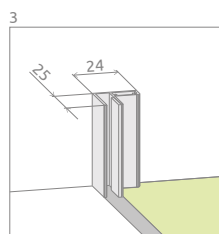

There is possibility of paid replacement of transparent magnetic gaskets for gaskets in black. You should clearly state it in the order.

Под заказ, за дополнительную цену можно заменить стандартные уплотнители на уплотнители в черном цвете. Ваш выбор укажите в заказе.

Model | Модель	X	D	H
PN DWD 140	1385-1415	550	1505
PN DWD 150	1485-1515	580	1505
PN DWD 160	1585-1615	650	1505
PN DWD 170	1685-1715	680	1505
PN DWD 180	1785-1815	750	1505

ADDITIONAL OPTIONS | ДОПОЛНИТЕЛЬНЫЕ ОПЦИИ

MADE TO MEASURE p. 10 ПОД ЗАКАЗ стр. 34	GLASS VARIANTS p. 14 ВАРИАНТЫ ЦВЕТА СТЕКЛА стр. 38	SHOWERGUARD COATING p. 12 ПОЖИЗНЕННОЕ ЗАЩИТНОЕ ПОКРЫТИЕ стр. 36	ENGRAVING ON GLASS p. 50 ГРАВИРОВКА НА СТЕКЛЕ стр. 51	TOWEL HANGER p. 19 ДЕРЖАТЕЛЬ ДЛЯ ПОЛОТЕНЕЦ стр. 43	ACCESSORIES p. 561 АКСЕССУАРЫ стр. 561

NAVIGATION | МОДЕЛЬНЫЙ РЯД

Arta PNJ	Arta PND	Modo PNJ	Modo Black PNJ	Modo Black PNJ Frame	Modo Black PNJ Factory	Euphoria PNJ	Euphoria PND	Idea PNJ	Idea PNJ with hanger	Idea Black PNJ	Idea Black PNJ Frame	Idea Black PNJ Factory
Idea PN DWJ	Idea Black PN DWJ	Idea PN DWD	Idea Black PN DWD	Idea PN DWJ+S	Idea Black PN DWJ+S	Fuente PND	Essenza PND	Essenza PND II	Essenza Black PND II	Carena PNJ	Carena PND	Nes PNJ
Nes PND I	Nes PND II	Eos PNJ	Eos PND	Eos PNW	Eos II PND	Torrenta PNJ	Torrenta PND	Vesta DWJ	Vesta DWJ+S	Vesta DWD	Vesta DWD+S