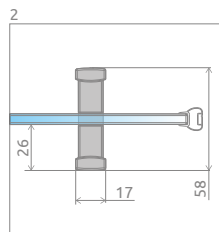

There is possibility of paid replacement of transparent magnetic gaskets for gaskets in black. You should clearly state it in the order.

Под заказ, за дополнительную цену можно заменить стандартные уплотнители на уплотнители в черном цвете. Ваш выбор укажите в заказе.

Model | Модель	X	D	H
PN DWD 140	1385-1415	550	1505
PN DWD 150	1485-1515	580	1505
PN DWD 160	1585-1615	650	1505
PN DWD 170	1685-1715	680	1505
PN DWD 180	1785-1815	750	1505

ADDITIONAL OPTIONS | ДОПОЛНИТЕЛЬНЫЕ ОПЦИИ

MADE TO MEASURE p. 10 ПОД ЗАКАЗ стр. 34	GLASS VARIANTS p. 14 ВАРИАНТЫ ЦВЕТА СТЕКЛА стр. 38	SHOWERGUARD COATING p. 12 ПОЖИЗНЕННОЕ ЗАЩИТНОЕ ПОКРЫТИЕ стр. 36	ENGRAVING ON GLASS p. 50 ГРАВИРОВКА НА СТЕКЛЕ стр. 51	TOWEL HANGER p. 19 ДЕРЖАТЕЛЬ ДЛЯ ПОЛОТЕНЕЦ стр. 43	ACCESSORIES p. 561 АКСЕССУАРЫ стр. 561

NAVIGATION | МОДЕЛЬНЫЙ РЯД

Arta PNJ	Arta PND	Modo PNJ	Modo Black PNJ	Modo Black PNJ Frame	Modo Black PNJ Factory	Euphoria PNJ	Euphoria PND	Idea PNJ	Idea PNJ with hanger	Idea Black PNJ	Idea Black PNJ Frame	Idea Black PNJ Factory
Idea PN DWJ	Idea Black PN DWJ	Idea PN DWD	Idea Black PN DWD	Idea PN DWJ+S	Idea Black PN DWJ+S	Fuente PND	Essenza PND	Essenza PND II	Essenza Black PND II	Carena PNJ	Carena PND	Nes PNJ
Nes PND I	Nes PND II	Eos PNJ	Eos PND	Eos PNW	Eos II PND	Torrenta PNJ	Torrenta PND	Vesta DWJ	Vesta DWJ+S	Vesta DWD	Vesta DWD+S