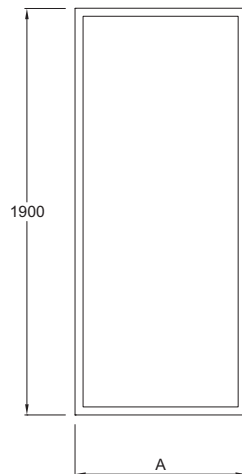

E14F70

Коллекция: SERENITY

Отделки*:

GA - Серый
Блестящий

Общие характеристики:

Преимущества при монтаже

- Простая установка: заводская предустановка
- Регулировка по стене - каждый профиль до 25 мм

Технические характеристики

- РАЗМЕРЫ (CM): 190 x 70 см
- УСТАНОВКА: Реверсивная
- ТИП ДУШЕВОГО ОГРАЖДЕНИЯ: Распашные
- Может быть установлена в нишу или угол с фиксированной боковой панелью
- ТИП УСТАНОВКИ: Угловые
- ТОЛЩИНА СТЕКЛА В ММ: 6
- Фиксированная боковая реверсивная панель для угловой установки с душевыми дверьми Serenity (кроме 1/4 круга и угловой модели)
- Дополнительно: увеличивающий до 15 мм профиль

Технический чертёж

PANNEAUX FIXES			
	E14F70	E14F80	E14F90
Mm	700	800	900
A mini/maxi	662 / 687	762 / 787	862 / 887

Спецификация продукта: Фиксированная боковая реверсивная панель. E14F70. Коллекция: SERENITY. РАЗМЕРЫ (CM): 190 x 70 см. ТИП УСТАНОВКИ: Угловые. УСТАНОВКА: Реверсивная. ТОЛЩИНА СТЕКЛА В ММ: 6. ТИП ДУШЕВОГО ОГРАЖДЕНИЯ: Распашные. Фиксированная боковая реверсивная панель для угловой установки с душевыми дверьми Serenity (кроме 1/4 круга и угловой модели). Может быть установлена в нишу или угол с фиксированной боковой панелью. Дополнительно: увеличивающий до 15 мм профиль.