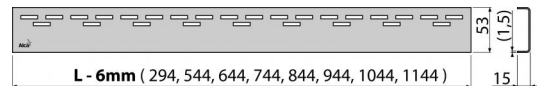

HOPE-950L

Решетка для водоотводящего желоба, нержавеющая сталь-глянец

Область применения

Для водоотводящих желобов ALCA: APZ1, APZ101, APZ1001, APZ1101, APZ4, APZ104, APZ1004, APZ1104, APZ12, APZ22, APZ2012, APZ2022

Свойства

- Материал: нержавеющая сталь AISI 304, DIN 1.4301
- Поверхность: нержавеющая сталь глянцевая

Содержание комплекта

- Крюк для демонтажа
- Пластиковые уплотнительные шпонки
- Решетка

Код заказа, Логистическая информация

Код	EAN	Вес (шт | упаковка | паллета)	Размеры (шт | упаковка)	Количество (упаковка | паллета)
HOPE-950L	8594045932669	950 MM 0,9112 | 0,0000 | 0,0000 кг	990×20×55 | – MM	1 | – шт

Гарантии 2/3 лет
Таможенный код 73269098
Свойства EN 1253

Технические параметры

- Класс нагрузки K3 300 kg