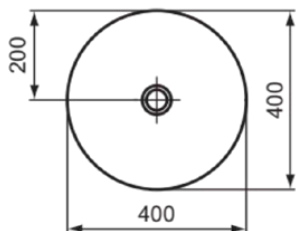

IPALYSS

E1398V1

IPALYSS | Раковина-чаша 400x400x120 mm в покрытии белый матовый, без отверстия под смеситель, без перелива | Diamatec

Фото и схема

Общая информация

Тип изделия:	Раковины
Подтип изделия:	Раковина-чаша
Бренд:	Ideal Standard
Коллекция:	IPALYSS
Дизайнер:	Studio Levien
Colour:	V1 - Белый Матовый
Эффект обработки поверхности:	Шелковисто-матовые
Высота (мм):	120
Ширина (мм):	400
Длина / Проекция (мм):	400
Вес нетто (кг):	7.00
EAN-код:	5017830542636

Изделия в комплекте

D570967:	EXPRESSION | Крепежный комплект в покрытии нейтральный
TT0293383:	Шаблоны для вырезания
E2114V1:	MULTI SUITES - FINISHED PRODUCTS | Сифон без клапана 72x72 mm в покрытии белый матовый

Преимущества

Загрузки

- [Installation Guide](#)

Стандарты продукции и сертификация

Стандарты:	EN 14688
Декларация о классификации характеристик:	CL 00

Спецификации с продукцией

Код цвета:	V1
Описание цвета:	белый матовый
Технология Diamatec:	Да
Шлифованная задняя сторона (стороны):	Нет
Шлифованная нижняя сторона:	Да
Для инвалидов:	Нет
С проужиной для цепочки:	Нет
Материал:	Керамика
Качество материала:	Diamatec