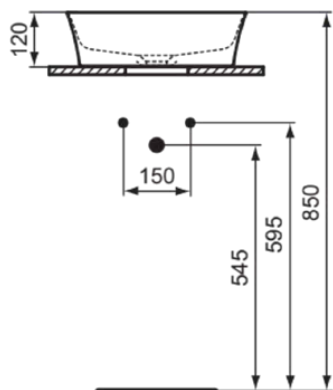

IPALYSS

E1398V1

IPALYSS | Раковина-чаша 400x400x120 mm в покрытии белый матовый, без отверстия под смеситель, без перелива | Diamatec

Фото и схема

Общая информация

Тип изделия:	Раковины
Подтип изделия:	Раковина-чаша
Бренд:	Ideal Standard
Коллекция:	IPALYSS
Дизайнер:	Studio Levien
Colour:	V1 - Белый Матовый
Эффект обработки поверхности:	Шелковисто-матовые
Высота (мм):	120
Ширина (мм):	400
Длина / Проекция (мм):	400
Вес нетто (кг):	7.00
EAN-код:	5017830542636

Изделия в комплекте

D570967:	EXPRESSION | Крепежный комплект в покрытии нейтральный
TT0293383:	Шаблоны для вырезания
E2114V1:	MULTI SUITES - FINISHED PRODUCTS | Сифон без клапана 72x72 mm в покрытии белый матовый

Преимущества

Загрузки

- [Installation Guide](#)

Стандарты продукции и сертификация

Стандарты:	EN 14688
Декларация о классификации характеристик:	CL 00

Спецификации с продукцией

Код цвета:	V1
Описание цвета:	белый матовый
Технология Diamatec:	Да
Шлифованная задняя сторона (стороны):	Нет
Шлифованная нижняя сторона:	Да
Для инвалидов:	Нет
С проужиной для цепочки:	Нет
Материал:	Керамика
Качество материала:	Diamatec