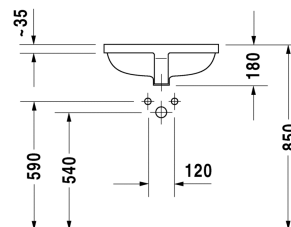

Starck 3 Умывальник встраиваемый # 0305490000

| < 490 мм > |

| Умывальник встраиваемый | Размеры | Вес | Номер заказа |
|--|--------------|----------|--------------|
| для встраивания снизу, с переливом, без площадки под смеситель, включая крепление для встраивания в деревянную столешницу, 490 мм | | | |
| Цвета | | | |
| 00 Белый Alpin | | | |
| Вариант | | | |
| ☒ | 490 x 365 мм | 9,100 кг | 0305490000 |
| Справка | | | |
| Габариты умывальников, встраиваемых снизу, относятся к внутренним габаритам | | | |
| Сантехническая керамика со специальным покрытием WonderGliss остается чистой и красивой в течение долгого времени. При заказе WonderGliss добавьте "1" на 11-м месте в артикуле модели. | | | |
| Аксессуары для керамики | | | |
| Крепление для каменных столешниц, (за исключением # 046651) | | 0,200 кг | 005028 |
| Принадлежности | | | |
| Нажимной выпуск для умывальников с переливом | | 0,400 кг | 005052 |

Все чертежи содержат необходимые размеры с соблюдением стандартных допусков. Они указаны в мм и не являются обязательными. Точные размеры, в частности для монтажа по индивидуальному заказу, можно получить только по готовому изделию.