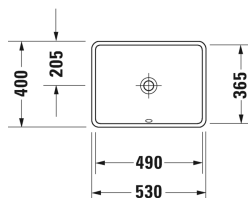

Starck 3 Умывальник встраиваемый # 0305490000

| < 490 мм > |

| Умывальник встраиваемый | Размеры | Вес | Номер заказа |
|--|--------------|----------|--------------|
| для встраивания снизу, с переливом, без площадки под смеситель, включая крепление для встраивания в деревянную столешницу, 490 мм | | | |
| Цвета | | | |
| 00 Белый Alpin | | | |
| Вариант | | | |
| ☒ | 490 x 365 мм | 9,100 кг | 0305490000 |
| Справка | | | |
| Габариты умывальников, встраиваемых снизу, относятся к внутренним габаритам | | | |
| Сантехническая керамика со специальным покрытием WonderGliss остается чистой и красивой в течение долгого времени. При заказе WonderGliss добавьте "1" на 11-м месте в артикуле модели. | | | |
| Аксессуары для керамики | | | |
| Крепление для каменных столешниц, (за исключением # 046651) | | 0,200 кг | 005028 |
| Принадлежности | | | |
| Нажимной выпуск для умывальников с переливом | | 0,400 кг | 005052 |

Все чертежи содержат необходимые размеры с соблюдением стандартных допусков. Они указаны в мм и не являются обязательными. Точные размеры, в частности для монтажа по индивидуальному заказу, можно получить только по готовому изделию.