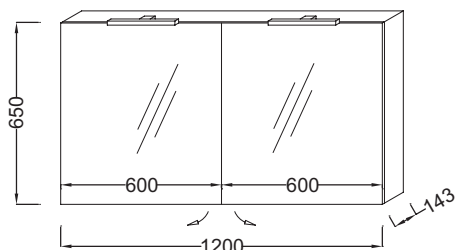

### Технические характеристики

- РАЗМЕРЫ (СМ): 120 x 14,30 x 65 см
- ВКЛЮЧЕНИЕ: 230В, 3.5Вт, класс II, IP 44
- ВНУТРЕННЯЯ ОТДЕЛКА: Серый или базальт
- МЕСТО ДЛЯ ХРАНЕНИЯ: 2 дверцы с механизмом "плавное закрытие"
- РЕШЕНИЕ ХРАНЕНИЯ: Дверцы
- Лаковое покрытие: внутренние панели с отделкой Базальт

### Технический чертёж

Спецификация продукта: Зеркальный шкаф 120 см. ЕВ1368. Коллекция: ОБЩАЯ КАТЕГОРИЯ. РАЗМЕРЫ (СМ): 120 x 14,30 x 65 см. МЕСТО ДЛЯ ХРАНЕНИЯ: 2 дверцы с механизмом "плавное закрытие". ВКЛЮЧЕНИЕ: 230В, 3.5Вт, класс II, IP 44. РЕШЕНИЕ ХРАНЕНИЯ: Дверцы. ВНУТРЕННЯЯ ОТДЕЛКА: Серый или базальт. Лаковое покрытие: внутренние панели с отделкой Базальт.