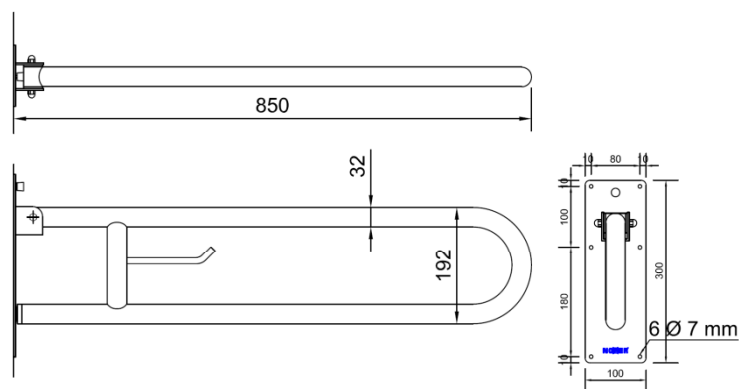

**ТЕХНИЧЕСКАЯ ИНФОРМАЦИЯ**

- Изготовлен из нержавеющей стали AISI 304.
- Размеры крепежной пластины: 300x100 мм.
- Диаметр поручня: 32 мм.
- С держателем для туалетной бумаги.
- Рекомендуемая высота установки: 70-75 см от чистого пола.
- Крепежные материалы из нержавеющей стали в комплекте.

Изображение модели с матовой поверхностью 15051.85.S

**КРАТКОЕ ОПИСАНИЕ**

Откидной поручень из глянцевой нержавеющей стали AISI 304. С держателем бумаги. Длина: 850 мм, стержни  $\varnothing$  32 мм.

**ЧЕРТЕЖ**

Размеры указаны в мм

NOFER S.L.  
Avenida de la fama, 118  
08940 · Cornellà de Llobregat (Barcelona)  
Tel +34 934 742 423 · Fax +34 934 743 548  
nofer@nofer.com · www.nofer.com

**Related Products**

**15206.S**