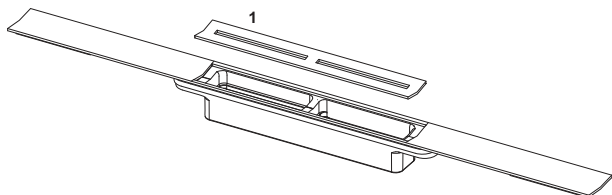

Профиль для душа TECEdrainprofile

номенклатурный номер : 670910

Длина: 900 мм

Ширина: 55 мм

Поверхность: глянец

К 1: 1 шт.

описание:

Душевой дренажный профиль для душа, для монтажа на плиточный клей над бетонной стяжкой и уплотнением.

Комплект поставки:

- Душевой профиль, который можно обрезать по длине, выполненный из нержавеющей стали, с уклоном к центру для улучшения слива воды и самоочистения, материал 1.4301 (304)
- Душевой профиль может быть укорочен до минимальной длины 500 мм
- Декоративная панель из нержавеющей стали с функцией нажатия для снятия руками, материал 1.4301 (304)
- Соединительные элементы для подсоединения к сифону TECEdrainprofile
- Ребристая накладка для простого монтажа и надежного соединения с плиточным клеем
- Для слоя плитки 8–25 мм (включая слой клея)
- Для монтажа вплотную к стене при толщине отделки стены от 10 мм (включая слой клея)
- Для пристенного монтажа (вплотную к стене) или на любом расстоянии от стены

данные о продажах:

наименование товара: Профиль для душа TECEdrainprofile, 900 мм, нержавеющая сталь, глянец

Группа товаров: 608

Группа продукции: 3006080010

Чертежи:

Запасные части:

- 1 675001 Съемная декоративная панель TECEdrainprofile, сталь полированная