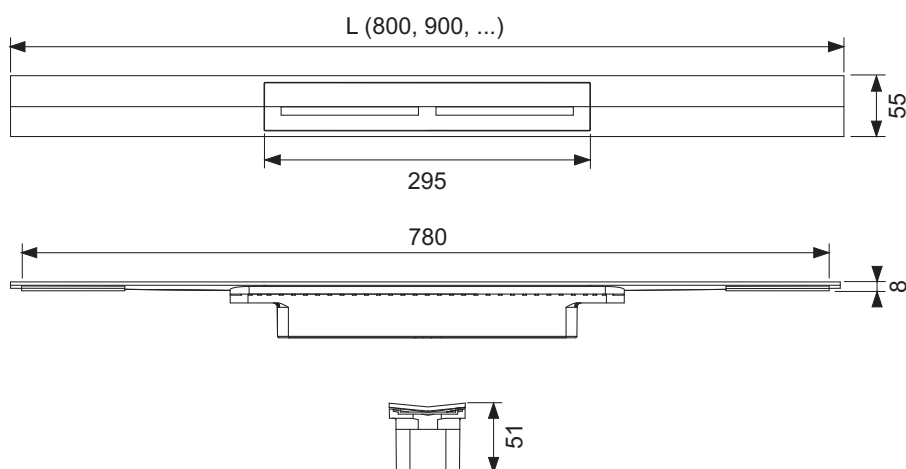

Профиль для душа TECEdrainprofile

номенклатурный номер : 670910

Длина: 900 мм

Ширина: 55 мм

Поверхность: глянец

К 1: 1 шт.

описание:

Душевой дренажный профиль для душа, для монтажа на плиточный клей над бетонной стяжкой и уплотнением.

Комплект поставки:

- Душевой профиль, который можно обрезать по длине, выполненный из нержавеющей стали, с уклоном к центру для улучшения слива воды и самоочистения, материал 1.4301 (304)
- Душевой профиль может быть укорочен до минимальной длины 500 мм
- Декоративная панель из нержавеющей стали с функцией нажатия для снятия руками, материал 1.4301 (304)
- Соединительные элементы для подсоединения к сифону TECEdrainprofile
- Ребристая накладка для простого монтажа и надежного соединения с плиточным клеем
- Для слоя плитки 8–25 мм (включая слой клея)
- Для монтажа вплотную к стене при толщине отделки стены от 10 мм (включая слой клея)
- Для пристенного монтажа (вплотную к стене) или на любом расстоянии от стены

данные о продажах:

наименование товара: Профиль для душа TECEdrainprofile, 900 мм, нержавеющая сталь, глянец

Группа товаров: 608

Группа продукции: 3006080010

Чертежи:

Запасные части:

- 1 675001 Съемная декоративная панель TECEdrainprofile, сталь полированная