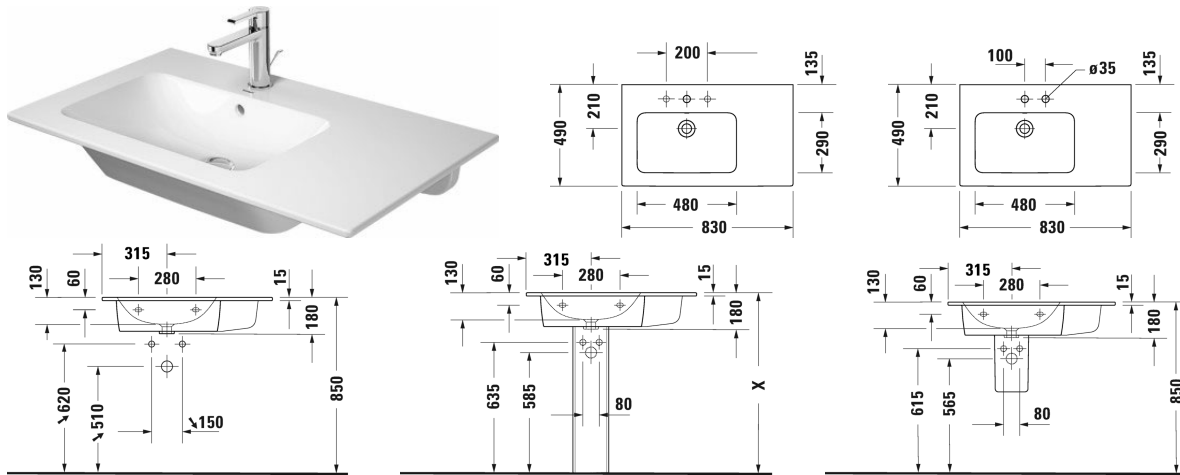

ME by Starck Умывальник, умывальник для мебели
асимметричный # 234583..00 / 234583..00 / 234583..58 /
234583..58 / 234583..30 / 234583..30 / 234583..60 /
234583..60

| < 830 мм > |

Умывальник, умывальник для мебели асимметричный	Размеры	Вес	Номер заказа
с переливом, с плоскостью под смеситель, раковина слева, 830 мм			
Цвета			
00 Белый Alpin 32 White Satin Matt			
Вариант			
●	830 x 490 мм	21,300 кг	234583..00
●	830 x 490 мм	21,300 кг	234583..00
●●	830 x 490 мм	21,300 кг	234583..58
●●	830 x 490 мм	21,300 кг	234583..58
●●●	830 x 490 мм	21,300 кг	234583..30
●●●	830 x 490 мм	21,300 кг	234583..30
☒	830 x 490 мм	21,300 кг	234583..60
☒	830 x 490 мм	21,300 кг	234583..60
Справка			
При использовании полупьедестала в комбинации с умывальником на три отверстия под смеситель запорный клапан в смесителе на 3 отверстия не должен по длине превышать макс. 75 мм.			
Сантехническая керамика со специальным покрытием WonderGliss остается чистой и красивой в течение долгого времени. При заказе WonderGliss добавьте "1" на 11-м месте в артикуле модели.			