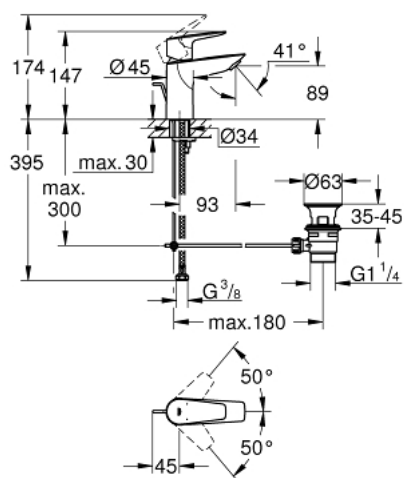

23 328 001 СМЕСИТЕЛЬ ОДНОРЫЧАЖНЫЙ ДЛЯ РАКОВИНЫ DN 15 S-SIZE

ОПИСАНИЕ ПРОДУКТА

- монтаж на одно отверстие
- металлический рычаг
- **GROHE Longlife** керамический картридж **28 мм**
- с ограничителем температуры
- **GROHE StarLight** хромированная поверхность
-
- **GROHE Zero** Раздельные пути подачи воды - не содержит никеля и свинца
- **GROHE EcoJoy** - 5,7 л/мин
- система быстрого монтажа
- рычажный донный клапан 1 1/4", пластик
- гибкая подводка
- **профессиональная серия**

23 328 001 СМЕСИТЕЛЬ ОДНОРЫЧАЖНЫЙ ДЛЯ РАКОВИНЫ DN 15 S-SIZE

ЗАПАСНЫЕ ЧАСТИ

- 1: Cartridge (Order-nr. 48518000)
- 2: Pop-up rod (Order-nr. 46739000)
- 3: Mousseur (Order-nr. 48159000)
- 4: Shank mounting kit (Order-nr. 46249000)
- 5: Waste set 1 1/4" (Order-nr. 28910000)
- 5.1: Пробка для сливного гарнитура (Order-nr. 07182000)
- 5.2: Эксцентриковая тяга (Order-nr. 07052000)
- 6: Eccentric rod (Order-nr. 07341000)*
- 7: Монтажный ключ (Order-nr. 19017000)*
- * Optional accessories