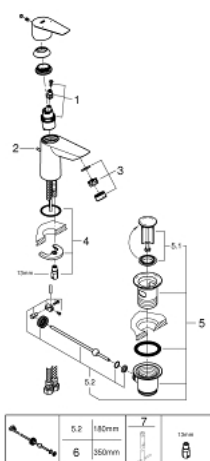

23 328 001 СМЕСИТЕЛЬ ОДНОРЫЧАЖНЫЙ ДЛЯ РАКОВИНЫ DN 15 S-SIZE

ОПИСАНИЕ ПРОДУКТА

- монтаж на одно отверстие
- металлический рычаг
- **GROHE Longlife** керамический картридж **28 мм**
- с ограничителем температуры
- **GROHE StarLight** хромированная поверхность
-
- **GROHE Zero** Раздельные пути подачи воды - не содержит никеля и свинца
- **GROHE EcoJoy** - 5,7 л/мин
- система быстрого монтажа
- рычажный донный клапан 1 1/4", пластик
- гибкая подводка
- **профессиональная серия**

23 328 001 СМЕСИТЕЛЬ ОДНОРЫЧАЖНЫЙ ДЛЯ РАКОВИНЫ DN 15 S-SIZE

ЗАПАСНЫЕ ЧАСТИ

- 1: Cartridge (Order-nr. 48518000)
- 2: Pop-up rod (Order-nr. 46739000)
- 3: Mousseur (Order-nr. 48159000)
- 4: Shank mounting kit (Order-nr. 46249000)
- 5: Waste set 1 1/4" (Order-nr. 28910000)
- 5.1: Пробка для сливного гарнитура (Order-nr. 07182000)
- 5.2: Эксцентриковая тяга (Order-nr. 07052000)
- 6: Eccentric rod (Order-nr. 07341000)*
- 7: Монтажный ключ (Order-nr. 19017000)*
- * Optional accessories