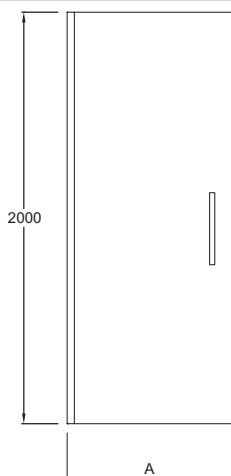

**Преимущества при монтаже**

- Простая установка: регулировка по стене 18 мм

**Технические характеристики**

- Размеры (см): 200 x 90 см
- Водонепроницаемость: магниты на раме для надежного закрывания двери, хромированный порожек для более надежной установки

**Связанные продукты**

- E22000: Расширяющий профиль для распашной двери

**Технический чертёж**

	E22T80	E22T90
Mm	800	900
A mini/maxi	764 / 800	864 / 900
C	709	809

Спецификация продукта: Распашная дверь с большим проемом. E22T90. Коллекция: CONTRA. Размеры (см): 200 x 90 см. Водонепроницаемость: магниты на раме для надежного закрывания двери, хромированный порожек для более надежной установки.