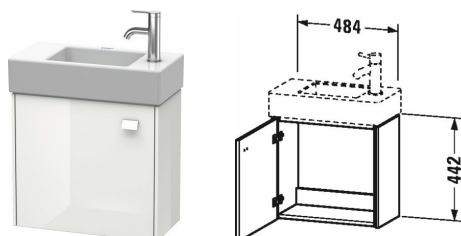

**Brioso Тумбочка подвесная # BR4051 L/R**

| &lt; 484 мм &gt; |

Тумбочка подвесная	Размеры	Вес	Номер заказа
1 дверца			
<b>Цвета</b>			
M07 Бетонно-серый матовый декор M09 Светло-голубой матовый декор M18 Белый матовый, декор M21 Орех темный декор M22 Белый глянцевый декор M31 Сосна серебристая, декор M43 Базальт матовый, декор M49 Графит матовый, декор M51 Сосна коричневая, декор M52 Европейский дуб, декор M53 Каштан темный, декор M75 Лен, декор M79 Орех натуральный, декор M91 Серо-коричневый декор			
<b>Вариант</b>			
для Vero Air # 072450	484 x 239 мм		BR4051 L/R
<b>Справка</b>			
Необходимые данные для заказа: - петли слева (L) /справа (R)			
<b>Соответствующая продукция</b>			
Умывальник для рук, мебельный умывальник для рук без перелива, с плоскостью под смеситель, глазуровка снизу, 500 x 250 мм	500 x 250 мм		072450